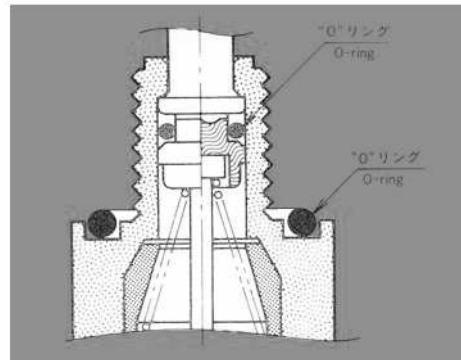

8P

パネル防水

RoHS対応品

RoHS Compliance

ウォータープルーフ押ボタンスイッチ Splash Proof Pushbutton Switches

■特長

8Pウォータープルーフプッシュスイッチは、パネルシールを目的としたスイッチで、"O"リングを組み込むことによりパネル面からの水滴、塵埃の浸入を防止できる構造です。(IP64相当)
パネルシールの必要上ロックリングが使用できないため、スイッチが回らないようスリーブに"D"カットを施してあります。なお、パネルにφ6.5の丸孔をあけてスイッチを取り付けても防滴、防塵性能には何ら影響はありません。

■Features

The 8P Splash Proof Push Button Switch is intended for panel sealing and is so designed that with O-rings it can prevent moisture and dust from entering through the panel. Because a **Locking Ring** cannot be used for panel sealing, the bushing is D-cut to prevent the switch from turning.
The moisture proof and dust proof performance will not be adversely affected if the switch is mounted in a round 6.5 mm diameter panel mounting hole.

■品種一覧表/Table of Part Numbers

端子形状 Terminal style	極数 No. of pole		単極 1-pole	2極 2-pole	3極 3-pole	4極 4-pole
	スイッチ 特性 Switching function					
はんだ端子 S/D	ON — ON		8P1011-Z	★8P2011-Z	★8P3011-Z	★8P4011-Z
	ON — (ON)		8P1021-Z ☆8P1021C-Z	8P2021-Z ▲8P2021C-Z	★8P3021-Z	★8P4021-Z
PC端子 P/C	ON — ON		★8P1012-Z	★8P2012-Z	—	—
	ON — (ON)		★8P1022-Z	★8P2022-Z	—	—

■プリント基板孔あけ寸法/PC Hole Layouts — Page 182.

■パネル抜孔図/Panel Cut-Out Dimensions — Page 182.

■標準付属部品/Standard Accessories

〈添付部品/Supplied separately〉

ロックナット Hex Nut	ロックワッシャー Lockwasher	"O"ーリング O-Ring
140008010241	140008030051	140000610076
ニッケルメッキ Nickel plated	亜鉛メッキ 三価クロメート処理 Zinc plated	ニトリルゴム(黒) Nitrile rubber (Black)