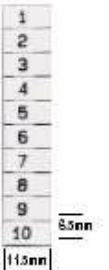

MT 10/6.5-1-10 MT 10/6.5 MT 10/6.5-...

MT10/6.5-1-10, MT10/6.5 and MT10/6.5 type marking tags can be used with the following terminals ER(6..70) ,ERPEG(6...35) ERWT

I cartellini di siglatura tipo MT10/6.5-1-10, MT10/6.5 MT10/6.5 possono essere utilizzati con i seguenti morsetti ER(6..70) ERPEG(6...35) ERWT

Type/Typo	Description/Descrizione	Cat.No/Nr.Cat	Qty/Q.ta
MT 5	Standard print/Stampa Standard	505---i	500 plata/pezzi
MT0 5	Special print/Stampa Speciale	505 650i	500 plata/pezzi
MT 5	Without print/Senza Stampa/neutri	505 850i	500 plata/pezzi
MT 10/5	Special print/Stampa Speciale	505 710i	500 plata/pezzi
MT10/5	Without print/Senza Stampa/neutri	505 910i	500 plata/pezzi
MT 10/6	Without print/Senza Stampa/neutri	505 915i	500 plata/pezzi
MT10/6.5	Standard print/Stampa Standard	505---i	500 plata/pezzi
MT 10/6.5	Special print/Stampa Speciale	505 720i	500 plata/pezzi
MT 10/6.5	Without print/Senza Stampa/neutri	505 920i	500 plata/pezzi

Type	Description	Cat.No	Type	Description	Cat.No	Type	Description	Cat.No	Type	Description	Cat.No
Typo	Descrizione	Q.ta	Typo	Descrizione	Q.ta	Typo	Descrizione	Q.ta	Typo	Descrizione	Q.ta
MT 5	0	505 000i	MT 5	51-100	505 041i	MT 5	951-999	505 059i	MT 5	R	505 077i
MT 5	1	505 001i	MT 5	100-150	505 042i	MT 5	A	505 060i	MT 5	S	505 078i
MT5	2	505 002i	MT 5	151-200	505 043i	MT 5	B	505 061i	MT 5	T	505 079i
MT 5	3	505 003i	MT 5	201-250	505 044i	MT 5	C	505 062i	MT 5	U	505 080i
MT 5	4	505 004i	MT 5	251-300	505 045i	MT 5	D	505 063i	MT 5	V	505 081i
MT 5	5	505 005i	MT 5	301-350	505 046i	MT 5	E	505 064i	MT 5	W	505 082i
MT 5	6	505 006i	MT 5	351-400	505 047i	MT 5	F	505 065i	MT 5	X	505 083i
MT 5	7	505 007i	MT 5	401-450	505 048i	MT 5	G	505 066i	MT 5	Y	505 084i
MT 5	8	505 008i	MT 5	451-500	505 049i	MT 5	H	505 067i	MT 5	Z	505 085i
MT 5	9	505 009i	MT 5	501-550	505 050i	MT 5	I	505 068i	MT 5	L1	505 090i
MT 5	10	505 010i	MT 5	551-600	505 051i	MT 5	J	505 069i	MT 5	L2	505 091i
MT 5	1-10	505 020i	MT 5	601-650	505 052i	MT 5	K	505 070i	MT 5	L3	505 092i
MT 5	11-20	505 021i	MT 5	651-700	505 053i	MT 5	L	505 071i	MT5	RSNT_Q	505 093i
MT 5	21-30	505 022i	MT 5	701-750	505 054i	MT 5	M	505 072i	MT 5	MP	505 094i
MT 5	31-40	505 023i	MT 5	751-800	505 055i	MT 5	N	505 073i	MT5	+	505 095i
MT 5	41-50	505 024i	MT 5	801-850	505 056i	MT 5	O	505 074i	MT 5	-	505 096i
MT 5	10-100	505 030i	MT 5	851-900	505 057i	MT 5	P	505 075i	MT 5	Q	505 097i
MT 5	1-50	505 040i	MT 5	901-950	505 058i	MT 5	Q	505 076i			

Type	Description	Cat.No
Typo	Descrizione	Q.ta
MT 10/6.5	1-10	505 201i
MT 10/6.5	11-20	505 202i
MT 10/6.5	21-30	505 203i
MT 10/6.5	31-40	505 204i
MT 10/6.5	41-50	505 205i
MT 10/6.5	51-60	505 206i
MT 10/6.5	61-70	505 207i
MT 10/6.5	71-80	505 208i
MT 10/6.5	81-90	505 209i
MT 10/6.5	91-100	505 210i