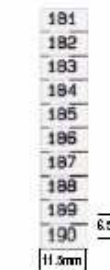

MT 10/6.5-1-10 MT 10/6.5 MT 10/6.5-...

MT10/6.5-1-10, MT10/6.5 and MT10/6.5 type marking tags can be used with the following terminals ER(6..70) ,ERPEG(6...35) ERWT

I cartellini di siglatura tipo MT10/6.5-1-10, MT10/6.5 MT10/6.5 possono essere utilizzati con i seguenti morsetti ER(6..70) ERPEG(6...35) ERWT

Type/Typo	Description/Descrizione	Cat.No/Nr.Cat	Qty/Q.ta
MT 5	Standard print/Stampa Standard	505---i	500 plata/pezzi
MT0 5	Special print/Stampa Speciale	505 650i	500 plata/pezzi
MT 5	Without print/Senza Stampa/neutri	505 850i	500 plata/pezzi
MT 10/5	Special print/Stampa Speciale	505 710i	500 plata/pezzi
MT10/5	Without print/Senza Stampa/neutri	505 910i	500 plata/pezzi
MT 10/6	Without print/Senza Stampa/neutri	505 915i	500 plata/pezzi
MT10/6.5	Standard print/Stampa Standard	505---i	500 plata/pezzi
MT 10/6.5	Special print/Stampa Speciale	505 720i	500 plata/pezzi
MT 10/6.5	Without print/Senza Stampa/neutri	505 920i	500 plata/pezzi

Type	Description	Cat.No	Type	Description	Cat.No	Type	Description	Cat.No	Type	Description	Cat.No
Typo	Descrizione	Q.ta	Typo	Descrizione	Q.ta	Typo	Descrizione	Q.ta	Typo	Descrizione	Q.ta
MT 5	0	505 000i	MT 5	51-100	505 041i	MT 5	951-999	505 059i	MT 5	R	505 077i
MT 5	1	505 001i	MT 5	100-150	505 042i	MT 5	A	505 060i	MT 5	S	505 078i
MT5	2	505 002i	MT 5	151-200	505 043i	MT 5	B	505 061i	MT 5	T	505 079i
MT 5	3	505 003i	MT 5	201-250	505 044i	MT 5	C	505 062i	MT 5	U	505 080i
MT 5	4	505 004i	MT 5	251-300	505 045i	MT 5	D	505 063i	MT 5	V	505 081i
MT 5	5	505 005i	MT 5	301-350	505 046i	MT 5	E	505 064i	MT 5	W	505 082i
MT 5	6	505 006i	MT 5	351-400	505 047i	MT 5	F	505 065i	MT 5	X	505 083i
MT 5	7	505 007i	MT 5	401-450	505 048i	MT 5	G	505 066i	MT 5	Y	505 084i
MT 5	8	505 008i	MT 5	451-500	505 049i	MT 5	H	505 067i	MT 5	Z	505 085i
MT 5	9	505 009i	MT 5	501-550	505 050i	MT 5	I	505 068i	MT 5	L1	505 090i
MT 5	10	505 010i	MT 5	551-600	505 051i	MT 5	J	505 069i	MT 5	L2	505 091i
MT 5	1-10	505 020i	MT 5	601-650	505 052i	MT 5	K	505 070i	MT 5	L3	505 092i
MT 5	11-20	505 021i	MT 5	651-700	505 053i	MT 5	L	505 071i	MT5	RSNT_Q	505 093i
MT 5	21-30	505 022i	MT 5	701-750	505 054i	MT 5	M	505 072i	MT 5	MP	505 094i
MT 5	31-40	505 023i	MT 5	751-800	505 055i	MT 5	N	505 073i	MT5	+	505 095i
MT 5	41-50	505 024i	MT 5	801-850	505 056i	MT 5	O	505 074i	MT 5	-	505 096i
MT 5	10-100	505 030i	MT 5	851-900	505 057i	MT 5	P	505 075i	MT 5	Q	505 097i
MT 5	1-50	505 040i	MT 5	901-950	505 058i	MT 5	Q	505 076i			

Type	Description	Cat.No
Typo	Descrizione	Q.ta
MT 10/6.5	1-10	505 201i
MT 10/6.5	11-20	505 202i
MT 10/6.5	21-30	505 203i
MT 10/6.5	31-40	505 204i
MT 10/6.5	41-50	505 205i
MT 10/6.5	51-60	505 206i
MT 10/6.5	61-70	505 207i
MT 10/6.5	71-80	505 208i
MT 10/6.5	81-90	505 209i
MT 10/6.5	91-100	505 210i