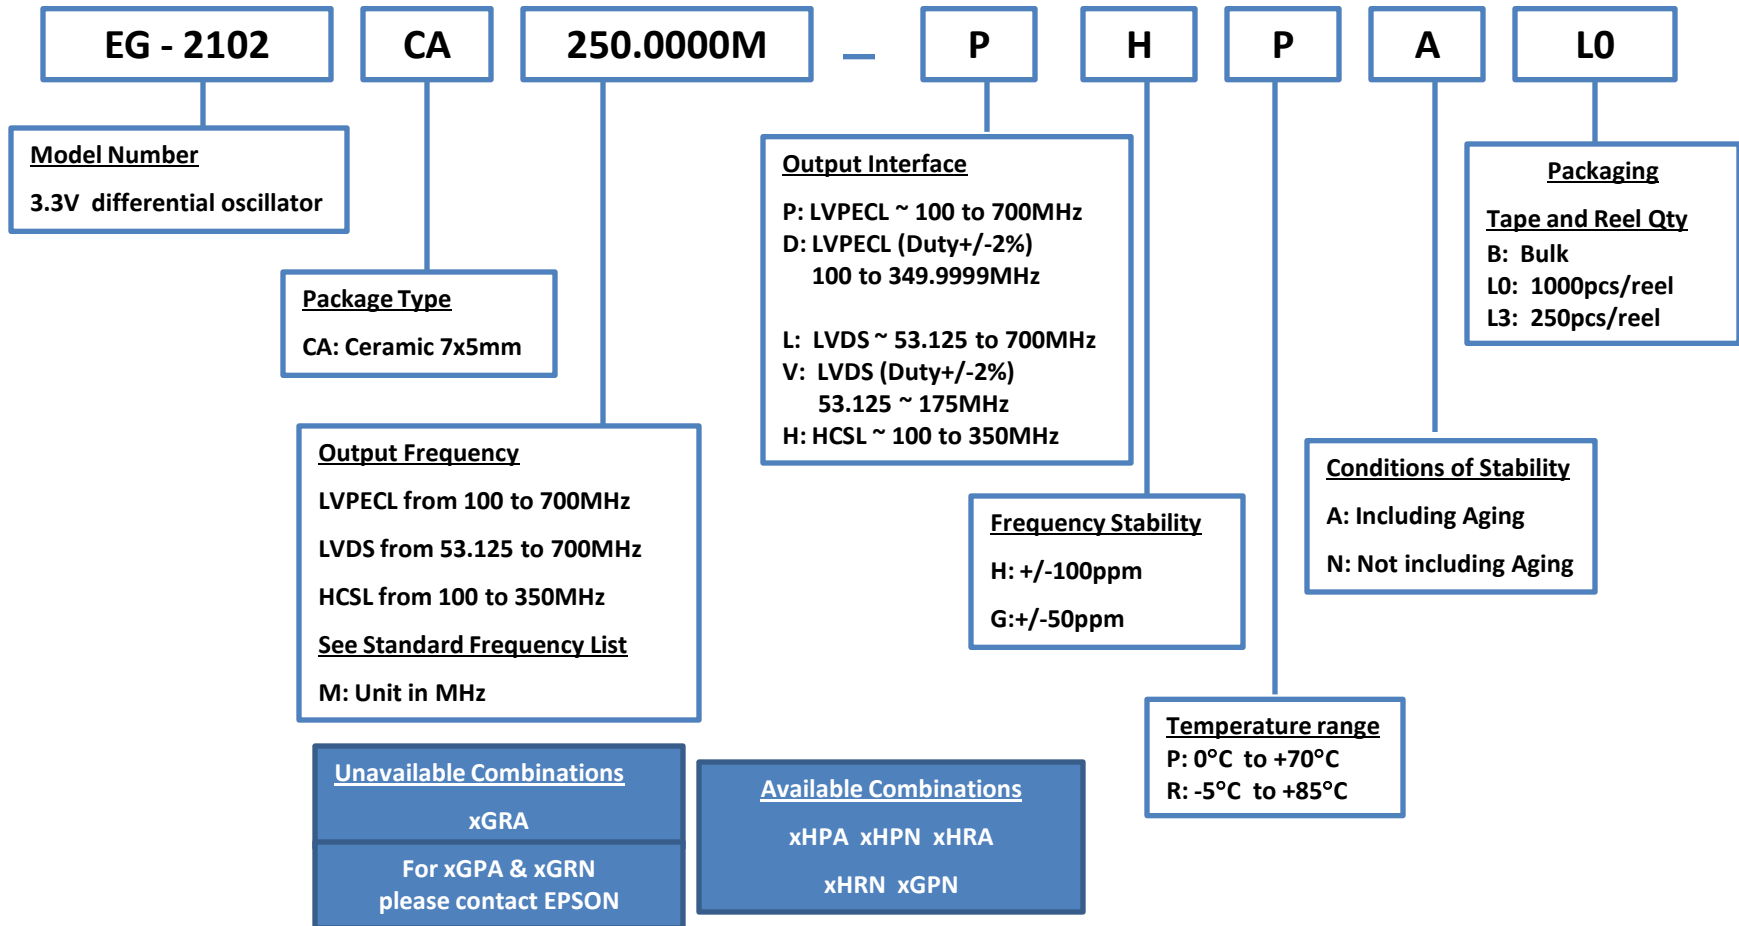

Product Configuration System

Crystal Oscillators – Low Jitter (SAW)

Standard Frequencies

EG-2102P (LVPECL)

| | | |
|----------|----------|----------|
| - | 195.3125 | 390.6250 |
| - | 196.6080 | 393.2160 |
| 100.0000 | 200.0000 | 400.0000 |
| 106.2500 | 212.5000 | 425.0000 |
| 124.4160 | 248.8320 | 497.6640 |
| 125.0000 | 250.0000 | 500.0000 |
| 132.8125 | 265.6250 | 531.2500 |
| 133.0000 | 266.0000 | 532.0000 |
| 148.3517 | 296.7033 | 593.4066 |
| 150.0000 | 300.0000 | 600.0000 |
| 150.8072 | 301.6144 | 603.2288 |
| 155.5200 | 311.0400 | 622.0800 |
| 156.2500 | 312.5000 | 625.0000 |
| 159.3750 | 318.7500 | 637.5000 |
| 161.1328 | 322.2656 | 644.5313 |
| 164.3555 | 328.7109 | 657.4219 |
| 166.6286 | 333.2571 | 666.5143 |
| 167.3316 | 334.6633 | 669.3266 |
| 173.3707 | 346.7415 | 693.4830 |
| 175.0000 | 350.0000 | 700.0000 |

Standard Frequencies

EG-2102 L (LVDS)

| | | | |
|-----------|----------|----------|----------|
| 53.1250 * | 97.6563 | 195.3125 | 390.6250 |
| 62.5000 * | 98.3040 | 196.6080 | 393.2160 |
| 66.6667 * | 100.0000 | 200.0000 | 400.0000 |
| 75.0000 * | 106.2500 | 212.5000 | 425.0000 |
| 78.1250 * | 124.4160 | 248.8320 | 497.6640 |
| 79.6875 * | 125.0000 | 250.0000 | 500.0000 |
| 80.0000 * | 132.8125 | 265.6250 | 531.2500 |
| 87.5000 * | 133.0000 | 266.0000 | 532.0000 |
| | 148.3517 | 296.7033 | 593.4066 |
| | 150.0000 | 300.0000 | 600.0000 |
| | 150.8072 | 301.6144 | 603.2288 |
| | 155.5200 | 311.0400 | 622.0800 |
| | 156.2500 | 312.5000 | 625.0000 |
| | 159.3750 | 318.7500 | 637.5000 |
| | 161.1328 | 322.2656 | 644.5313 |
| | 164.3555 | 328.7109 | 657.4219 |
| | 166.6286 | 333.2571 | 666.5143 |
| | 167.3316 | 334.6633 | 669.3266 |
| | 173.3707 | 346.7415 | 693.4830 |
| | 175.0000 | 350.0000 | 700.0000 |