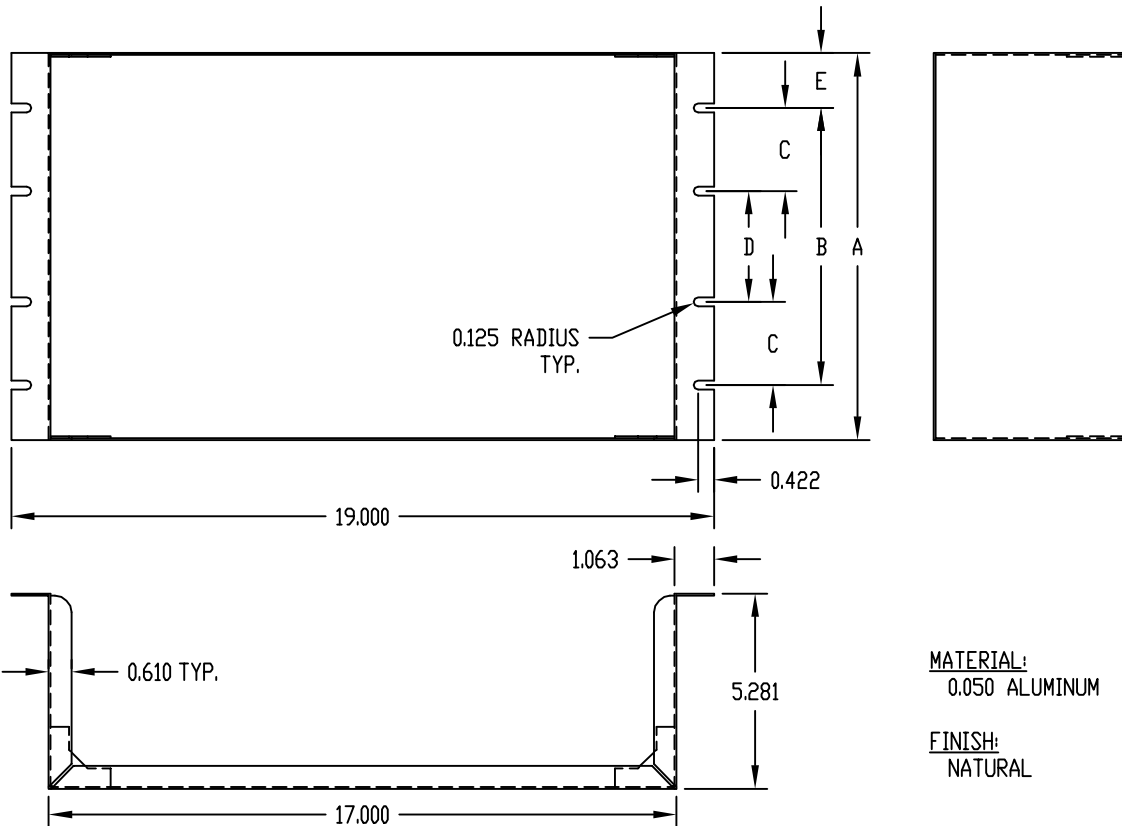

PART NAME

PANEL CHASSIS

PART No.

CB-1370 THRU CB-1377

PART No.	A	B	C	D	E
CB-1370	1.750	1.250	-----	-----	0.234
CB-1371	3.500	3.000	-----	-----	0.234
CB-1372	5.250	2.250	-----	-----	1.484
CB-1373	7.000	4.000	-----	-----	1.484
CB-1374	8.750	5.750	-----	-----	1.484
CB-1375	10.500	-----	2.250	3.000	1.484
CB-1376	12.250	-----	3.500	2.250	1.484
CB-1377	14.000	-----	4.000	3.000	1.484