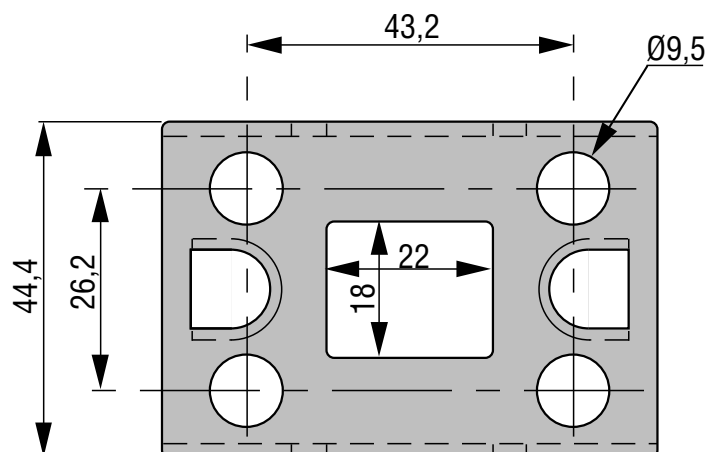

Capot protecteur pour relais monophasés

Protective cover for one phase SSR

1K470000

SCB-SC 125A
(or all SC range)

ISO 9001
N° 1993/1106a

Proud to serve you

All technical characteristics are subject to change without previous notice.
Caractéristiques sujettes à modifications sans préavis.