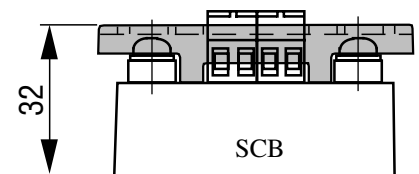

Capot protecteur pour relais monophasés

Protective cover for one phase SSR

1K470000

SCB-SC 125A
(or all SC range)

ISO 9001
N° 1993/1106a

Proud to serve you

All technical characteristics are subject to change without previous notice.
Caractéristiques sujettes à modifications sans préavis.