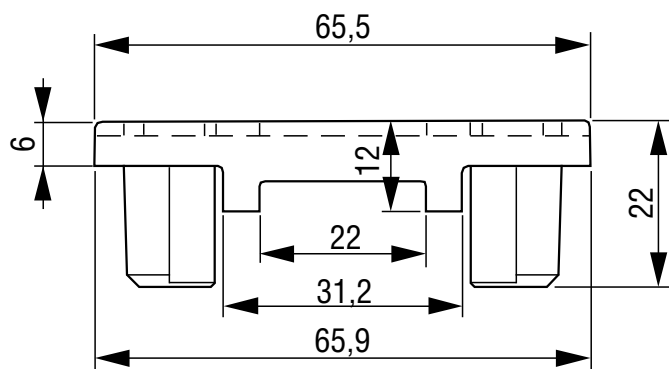

Capot protecteur pour relais monophasés

Protective cover for one phase SSR

1K470000

SCB-SC 125A
(or all SC range)

ISO 9001
N° 1993/1106a

Proud to serve you

All technical characteristics are subject to change without previous notice.
Caractéristiques sujettes à modifications sans préavis.