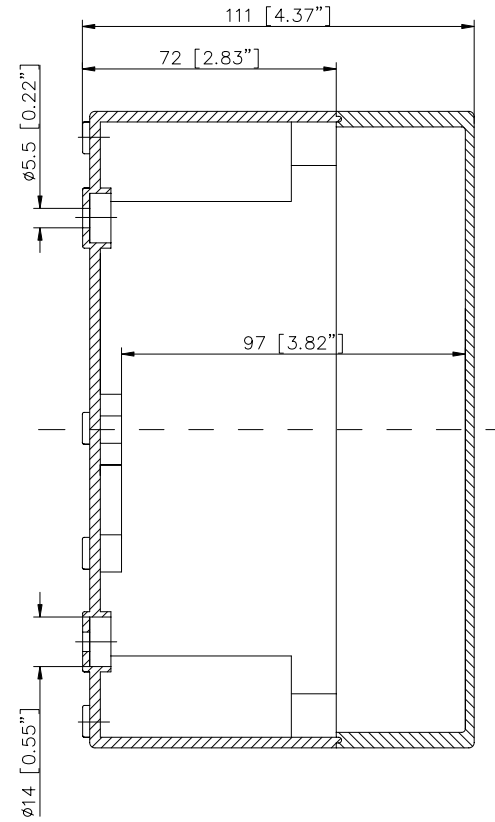

Kompaktgehäuse ECO 09-11/ 09-11 t
Bestell-Nr. 60.181821/ 60.181822