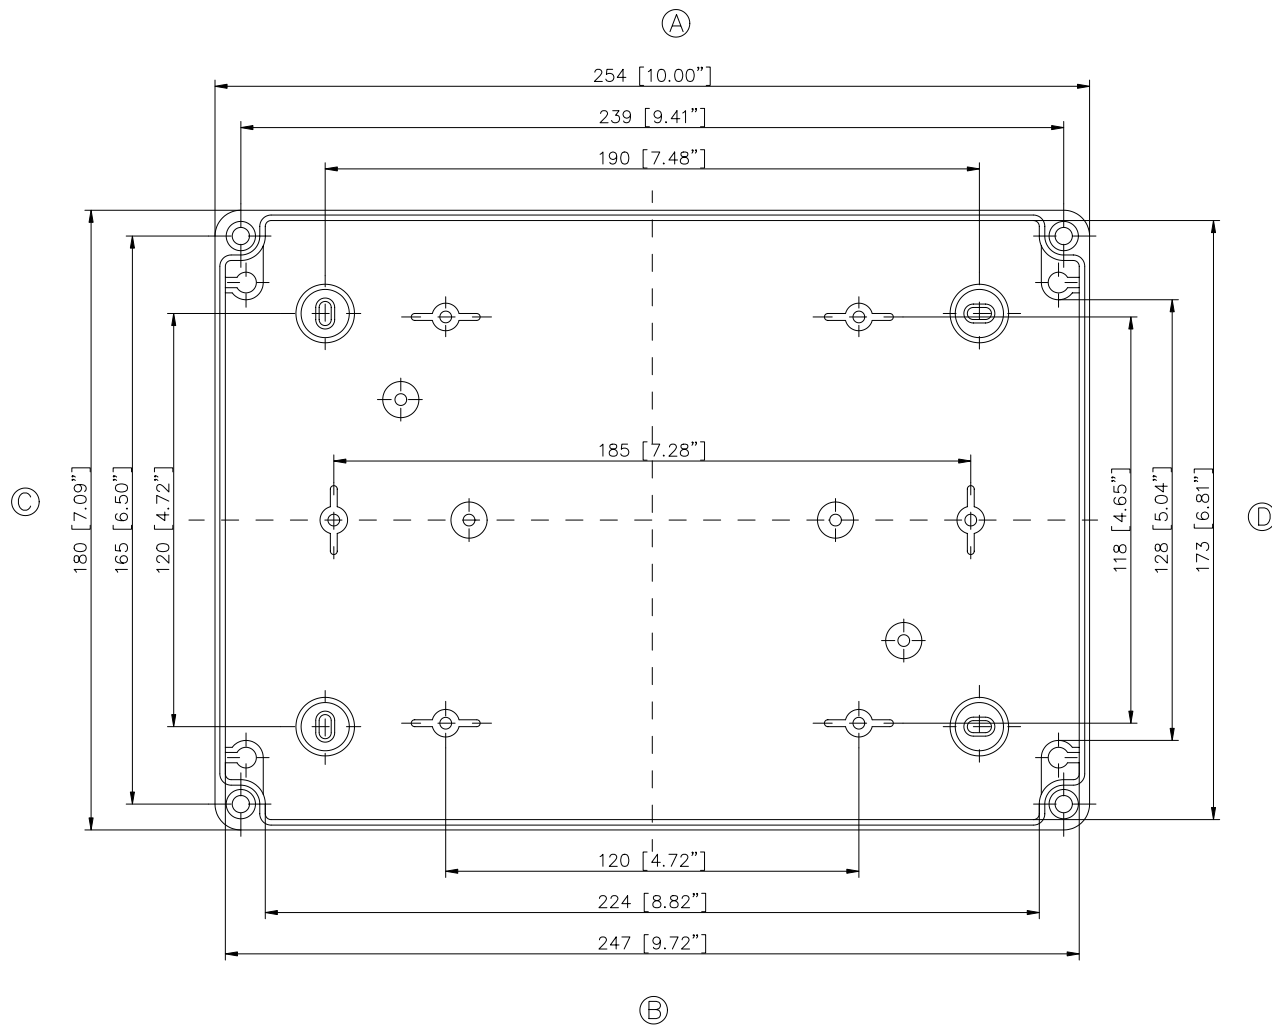

Kompaktgehäuse ECO 09-9/ 09-9 t
 Bestell-Nr. 60.181811/ 60.181812

Kompaktgehäuse ECO 09-11/ 09-11 t
 Bestell-Nr. 60.181821/ 60.181822

Kompaktgehäuse ECO 09-16/ 09-16 t
 Bestell-Nr. 60.181831/ 60.181832

Kompaktgehäuse ECO 10-9/ 10-9 t
 Bestell-Nr. 60.182511/ 60.182512