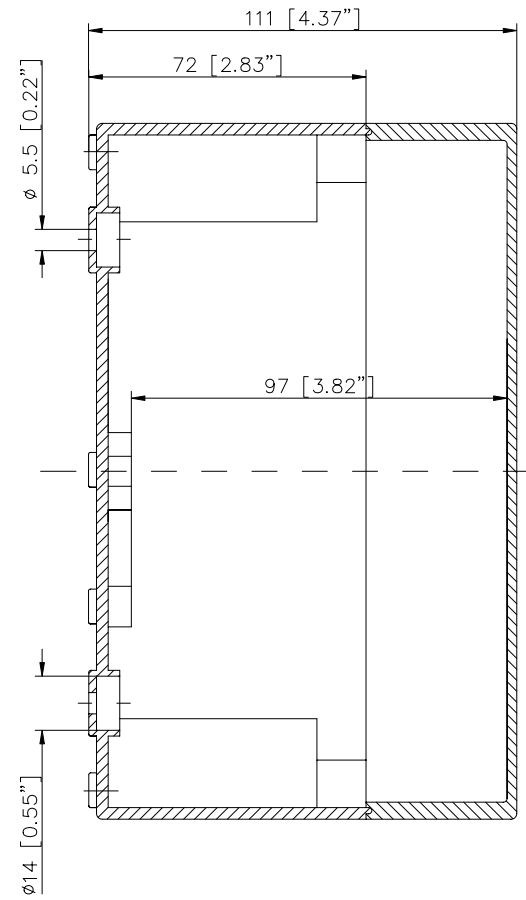

Kompaktgehäuse ECO 08-11/ 08-11 t
Bestell-Nr. 60.111821/ 60.111822