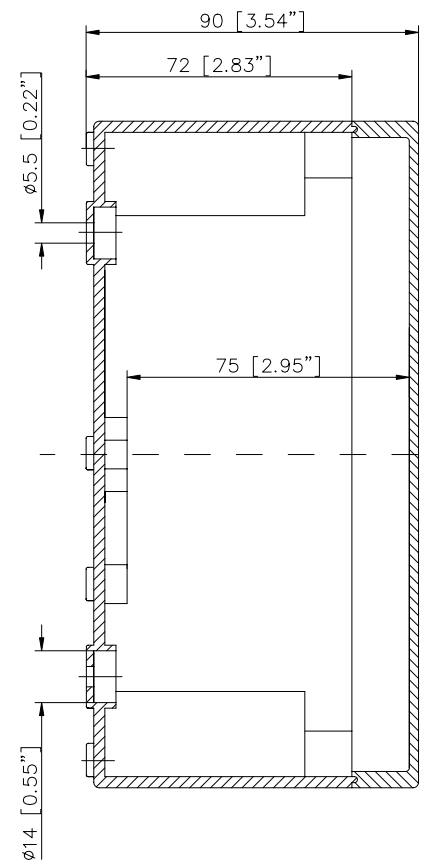

Kompaktgehäuse ECO 09-9/ 09-9 t
Bestell-Nr. 60.181811/ 60.181812