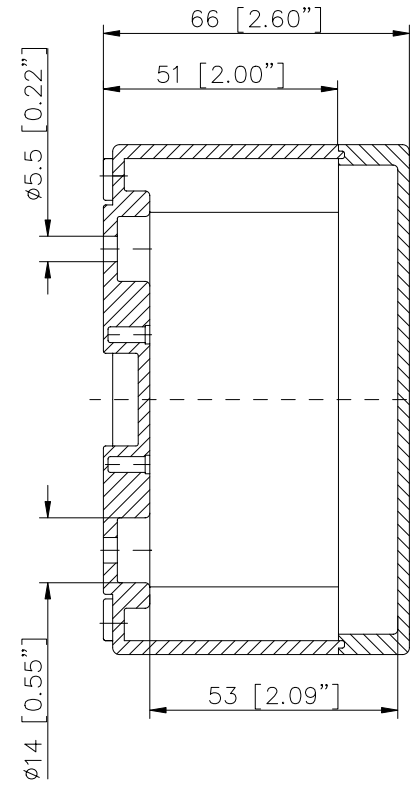

Kompaktgehäuse ECO 05-7/ 05-7 t
Bestell-Nr. 60.111111/ 60.111112