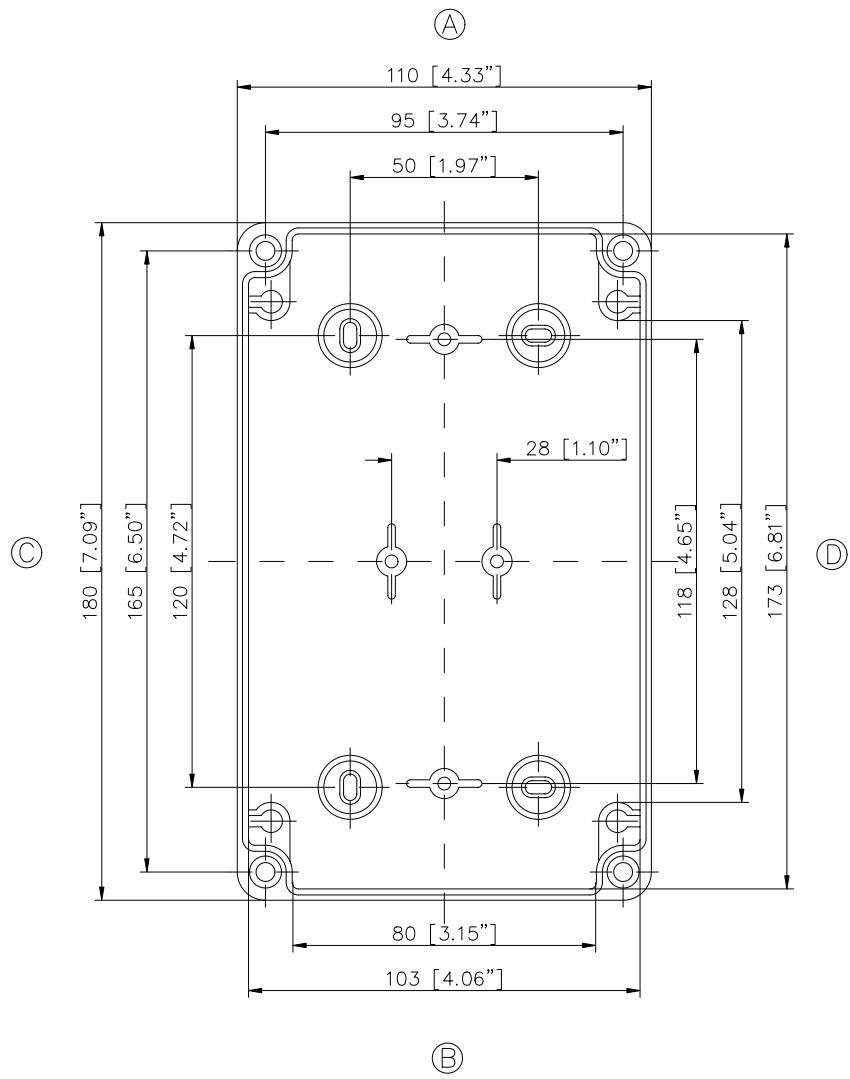

Kompaktgehäuse ECO 08-9/ 08-9 t
Bestell-Nr. 60.111811/ 60.111812