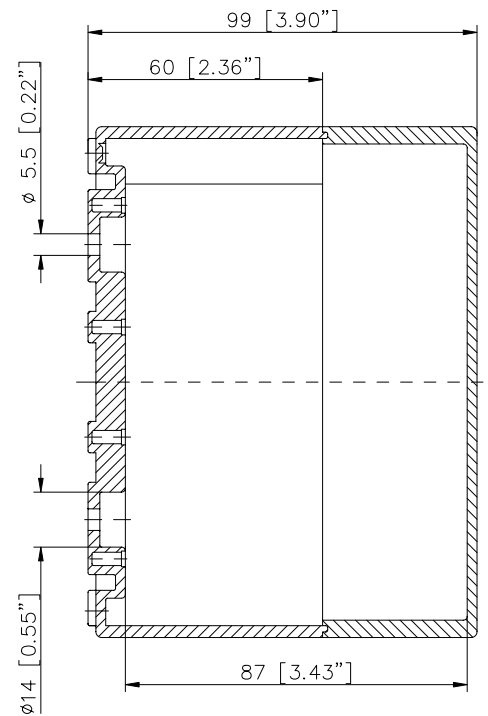

Kompaktgehäuse ECO 06-7/ 06-7 t
Bestell-Nr. 60.131311/ 60.131312