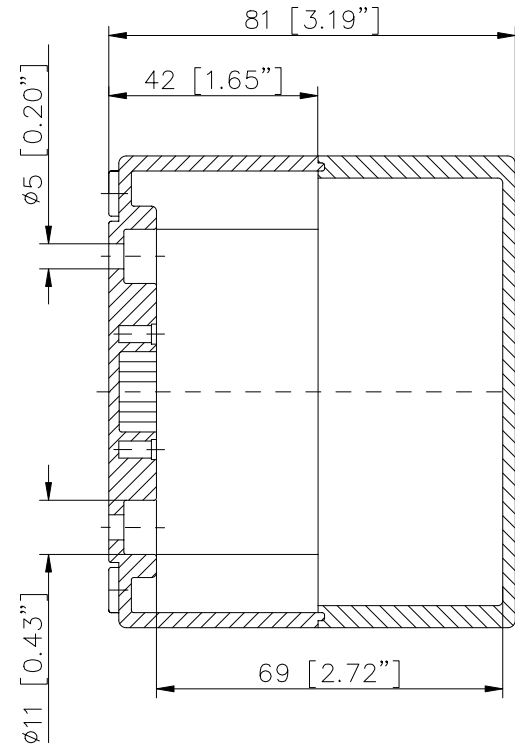

Kompaktgehäuse ECO 02-6
Bestell-Nr. 60.070911

Kompaktgehäuse ECO 02-8
Bestell-Nr. 60.070921