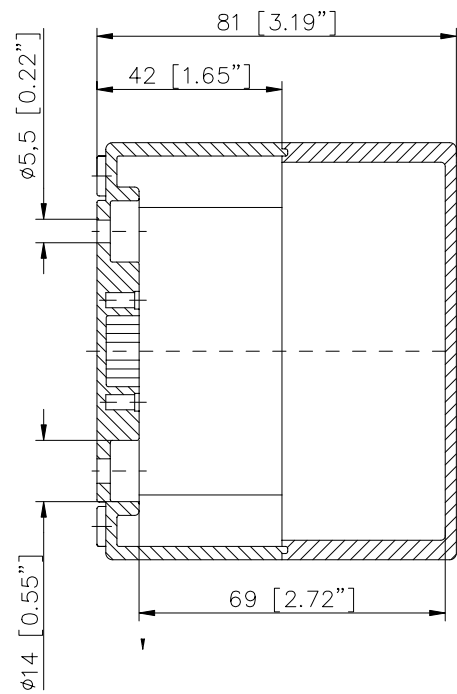

Kompaktgehäuse ECO 04-6/ 04-6 t
Bestell-Nr. 60.091311/ 60.091312

Kompaktgehäuse ECO 04-8/ 04-8 t
Bestell-Nr. 60.091321/ 60.091322