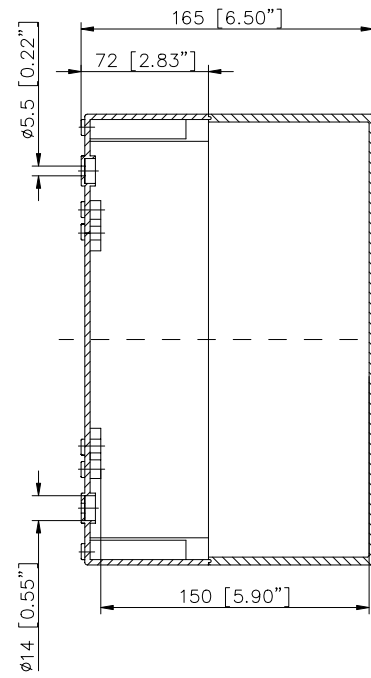

Kompaktgehäuse ECO 11-16/ 11-16 t
Bestell-Nr. 60.253621/ 60.253622