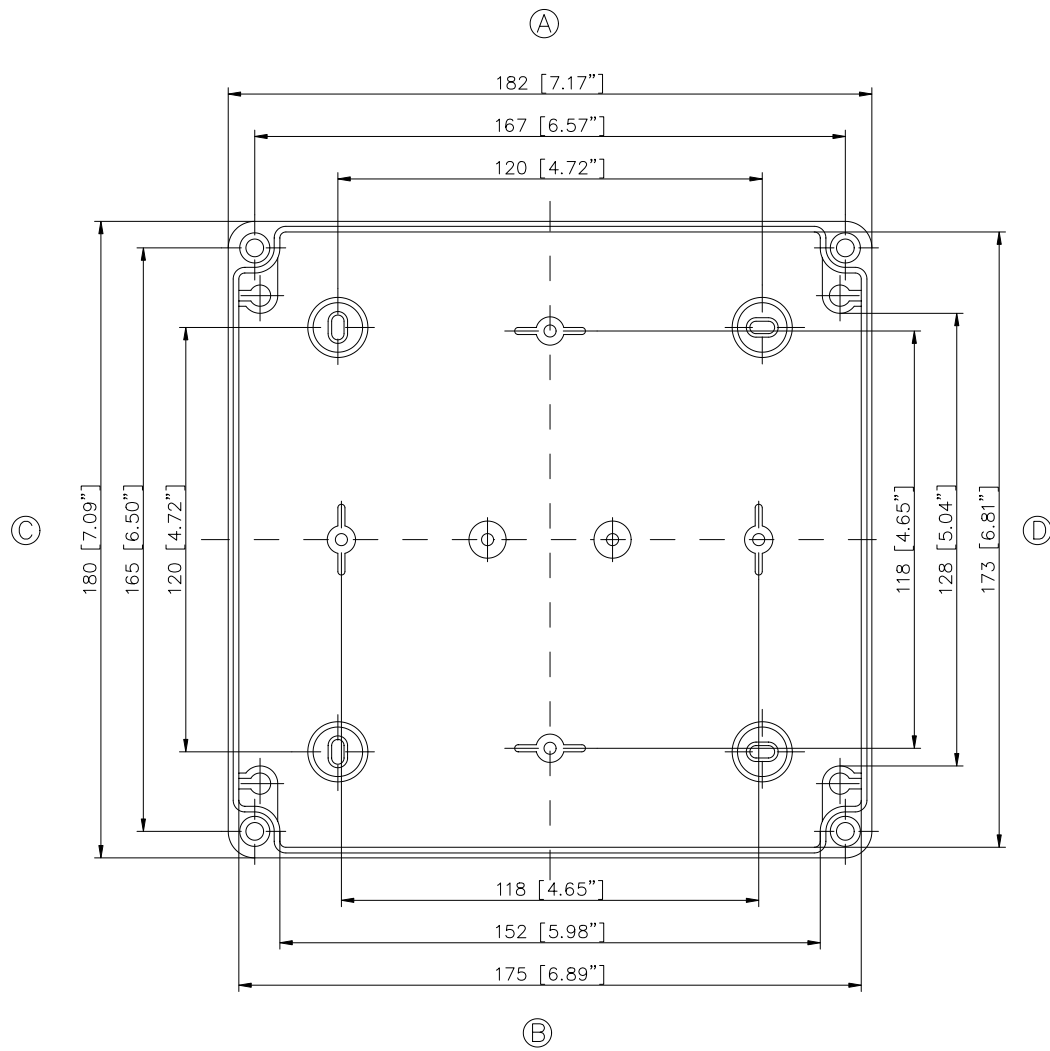

Kompaktgehäuse ECO 09-11/ 09-11 t
Bestell-Nr. 60.181821/ 60.181822