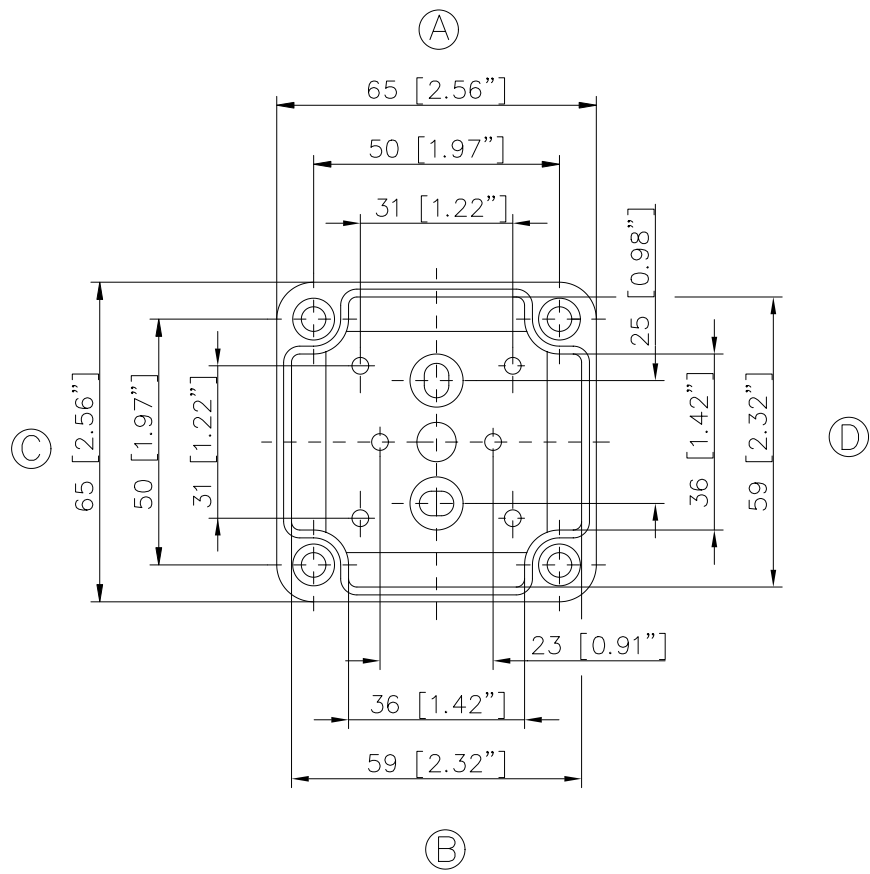

Kompaktgehäuse ECO 01-8
Bestell-Nr. 60.070721