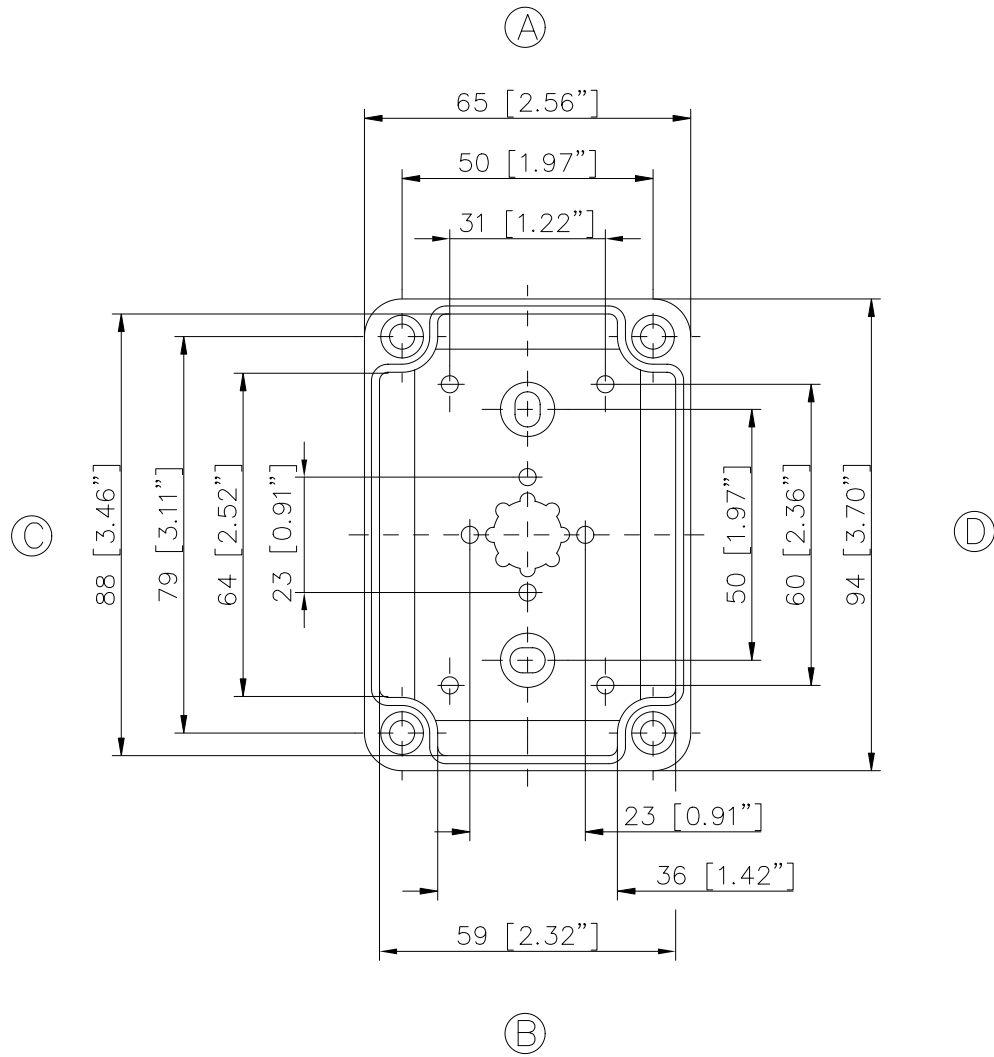

Kompaktgehäuse ECO 02-8
Bestell-Nr. 60.070921