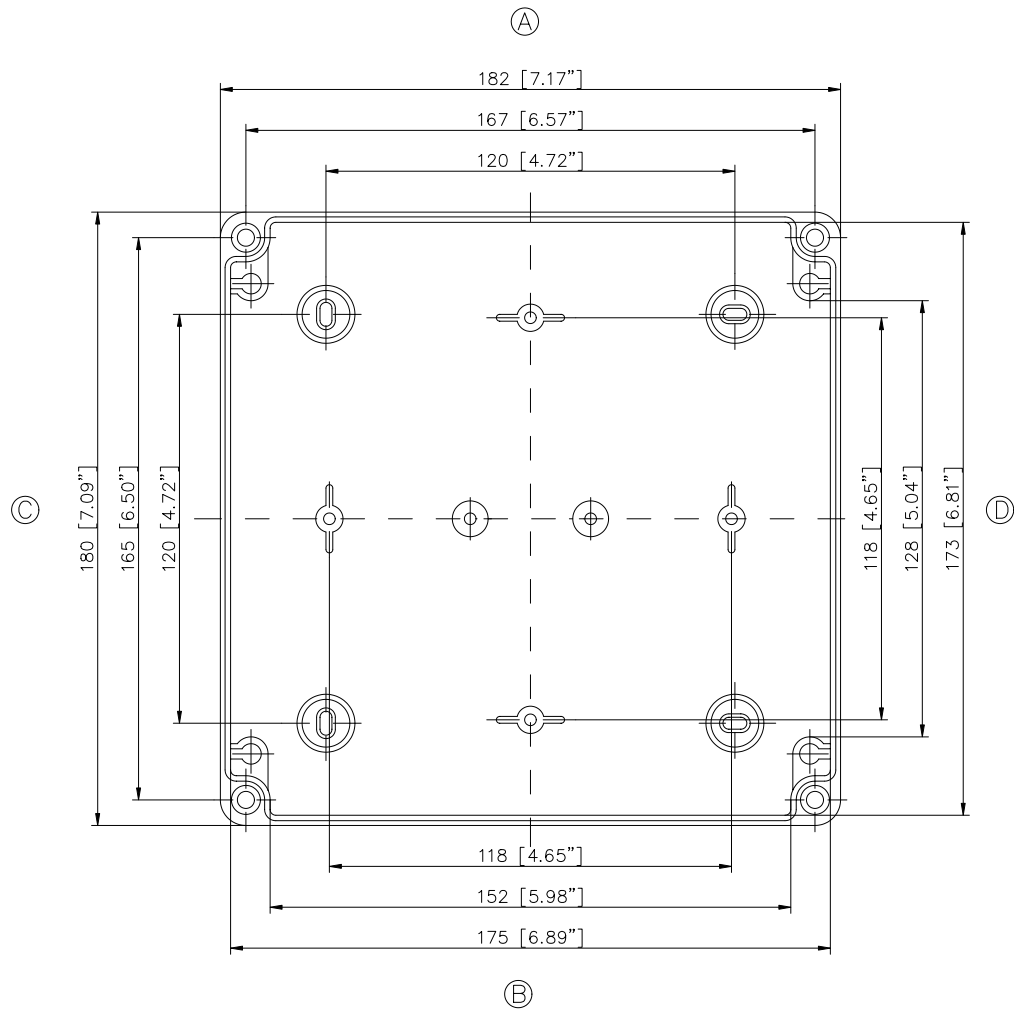

Kompaktgehäuse ECO 09-16/ 09-16 t
Bestell-Nr. 60.181831/ 60.181832