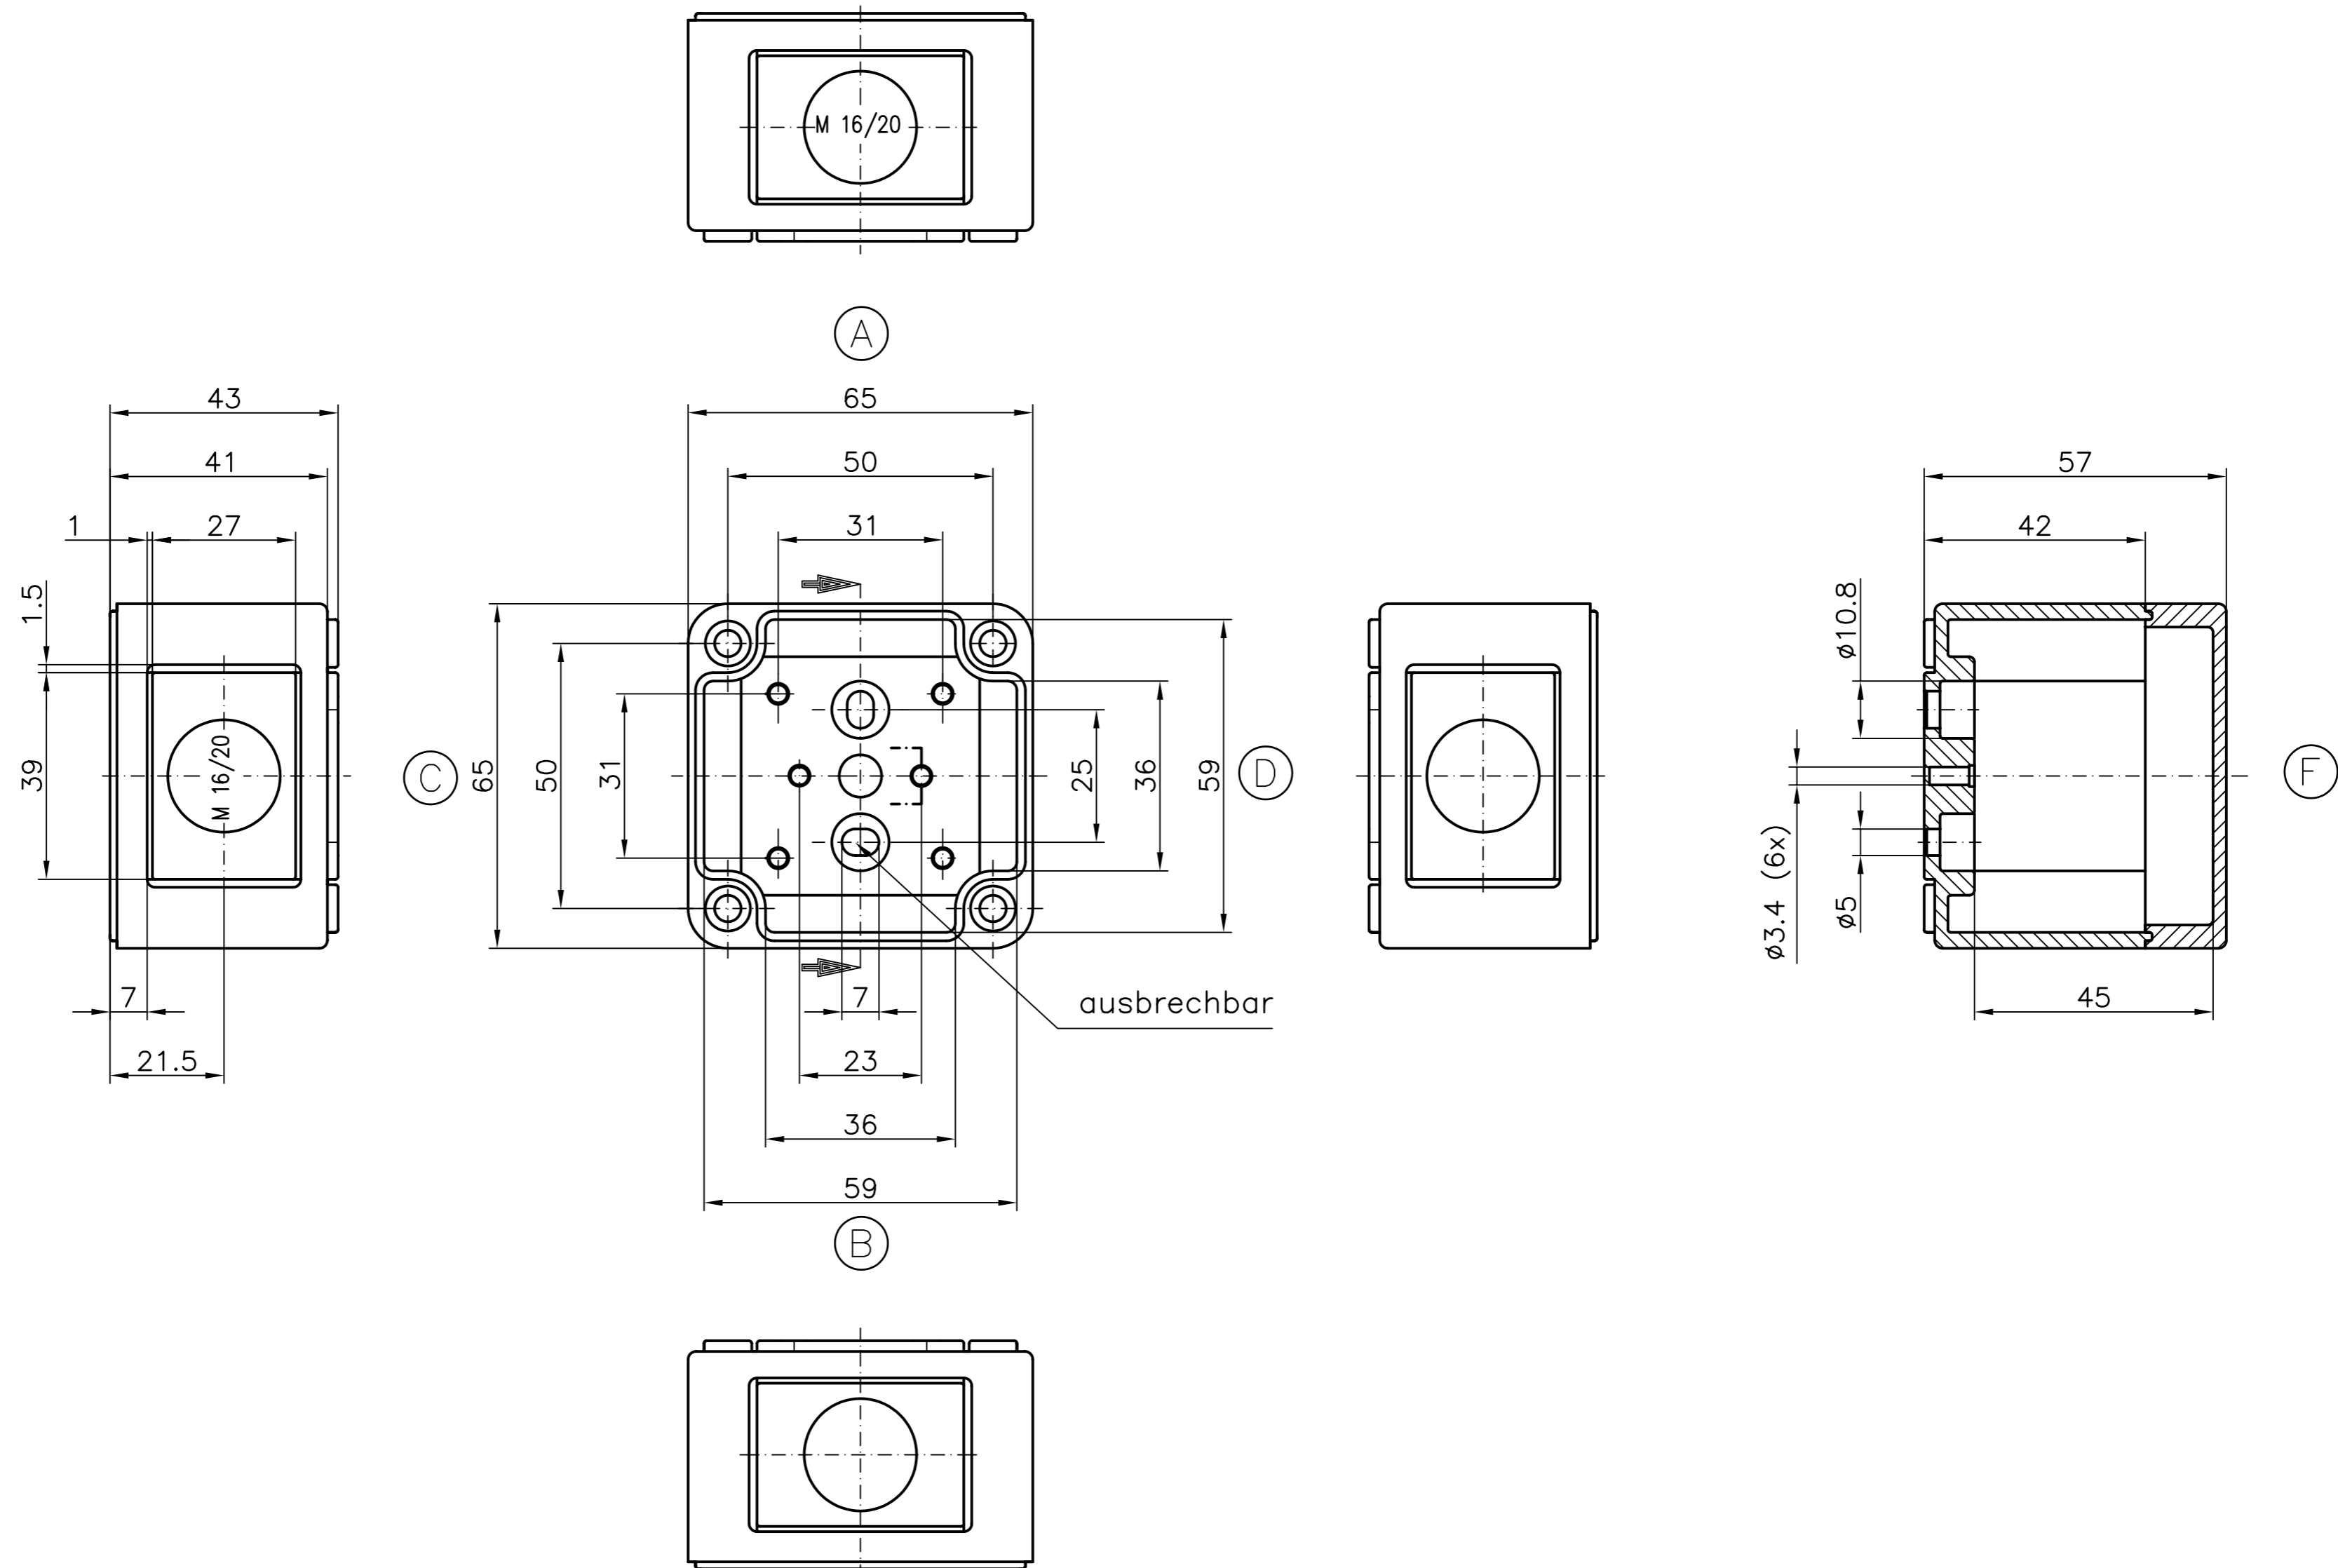

Kompaktgehäuse PCI 01-6M
Bestell-Nr. 60.070715