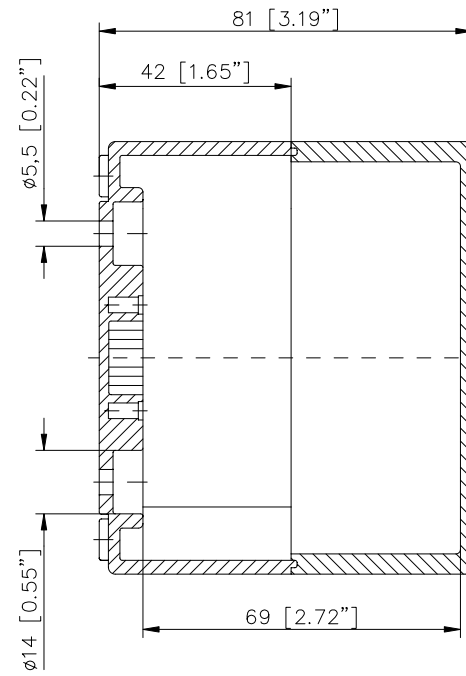

Kompaktgehäuse ECO 03-6/ 03-6 t
Bestell-Nr. 60.090911/ 60.090912