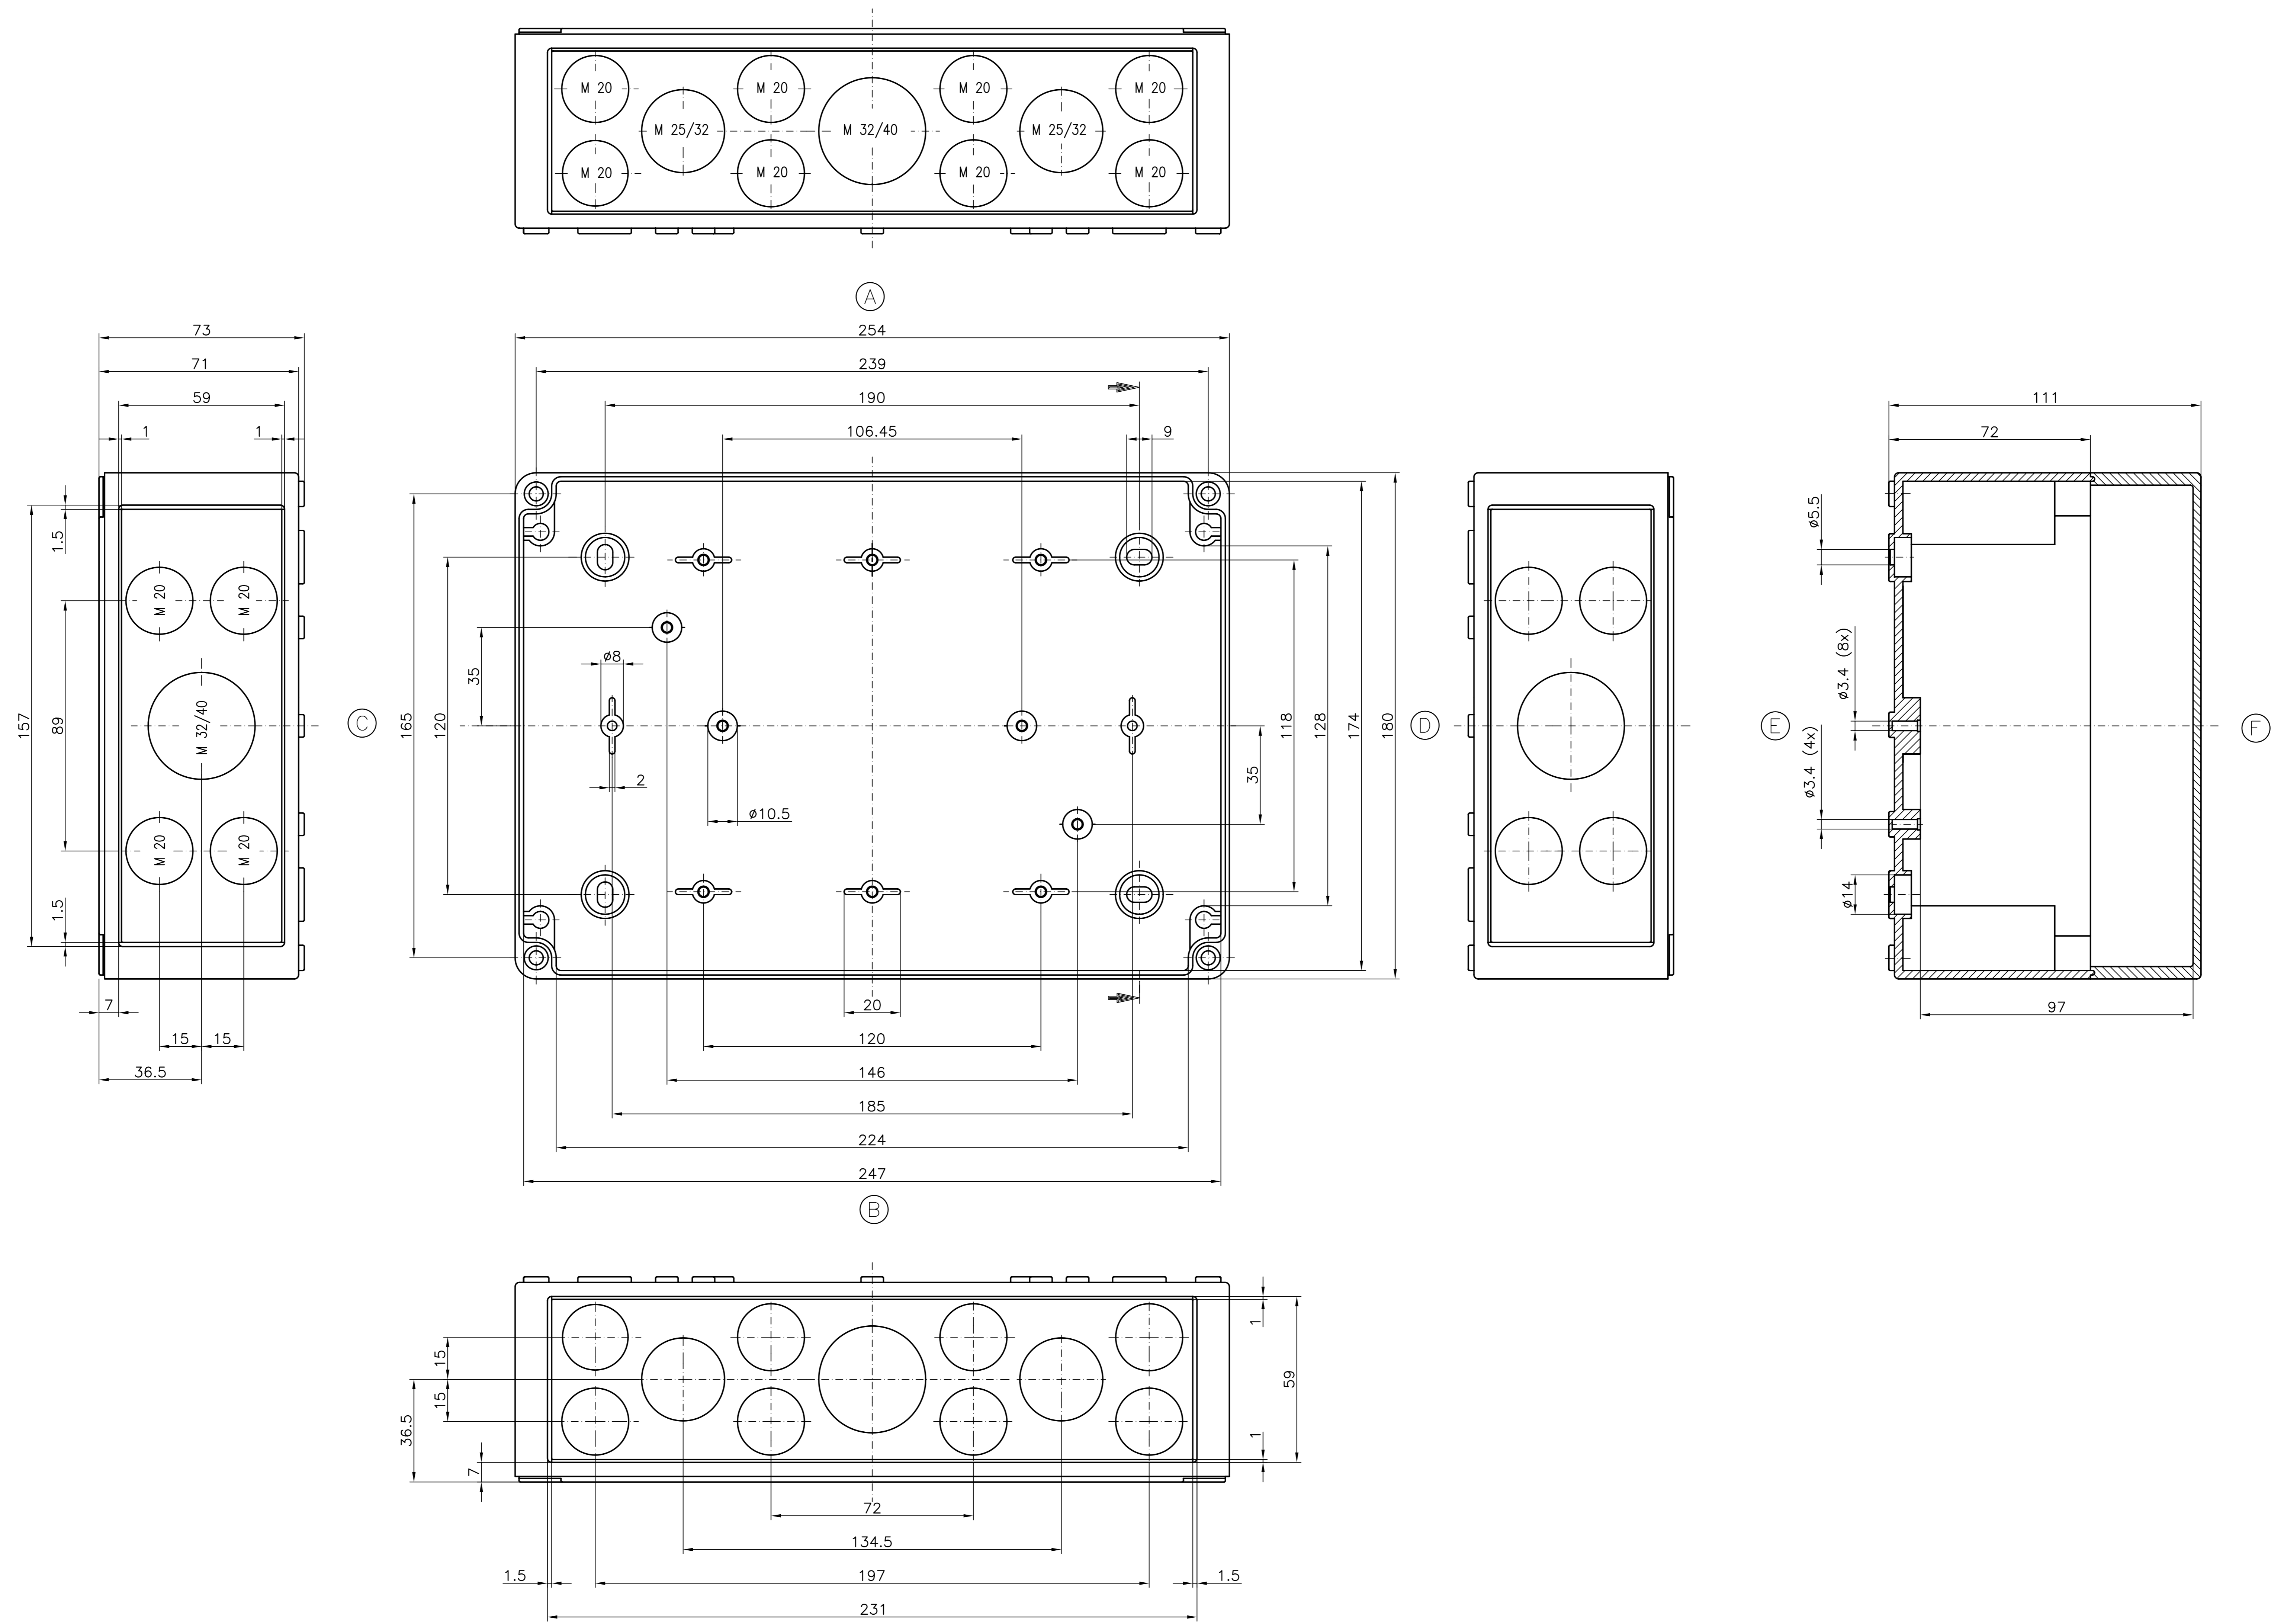

Kompaktgehäuse PCI 10-11M
Bestell-Nr. 60.182525