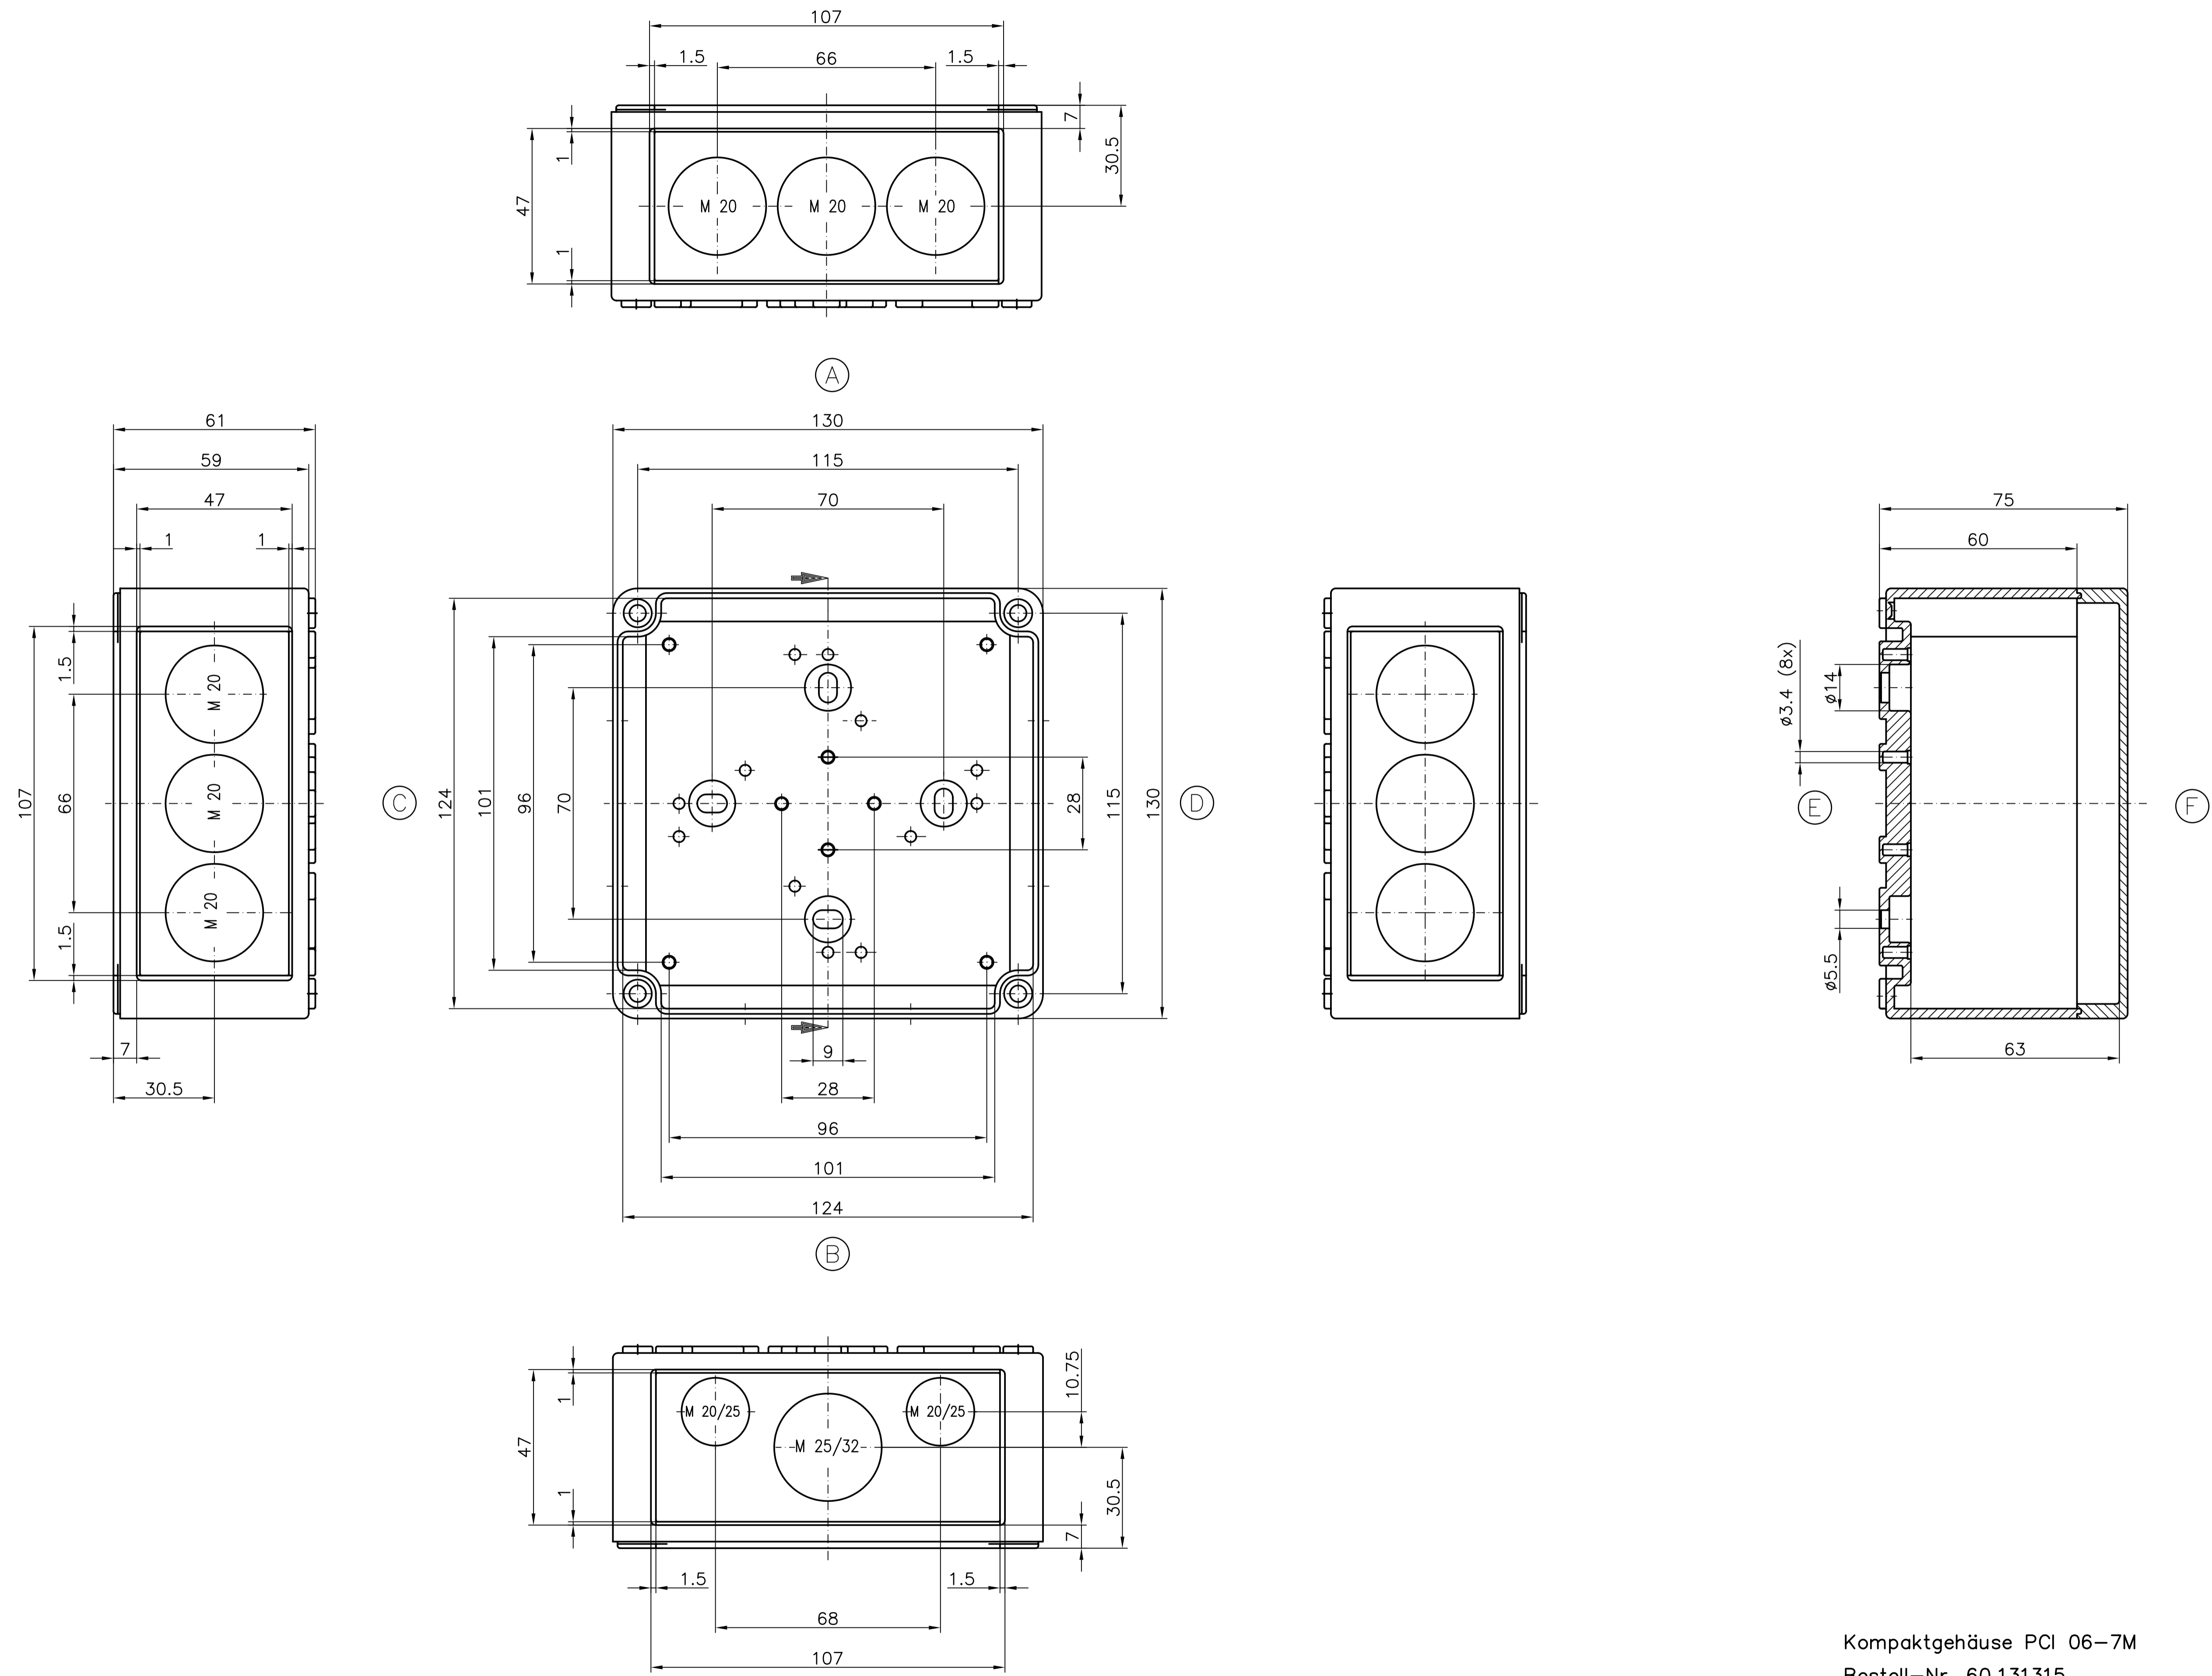

Kompaktgehäuse PCI 06-7M
Bestell-Nr. 60.131315