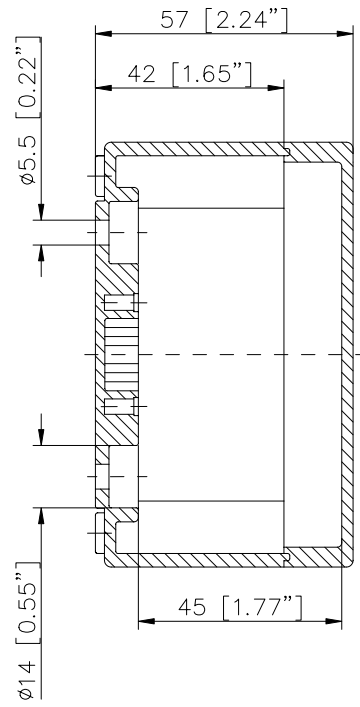

Kompaktgehäuse ECO 06-10/ 06-10 t
Bestell-Nr. 60.131321/ 60.131322

Kompaktgehäuse ECO 07-6/ 07-6 t
Bestell-Nr. 60.091811/ 60.091812