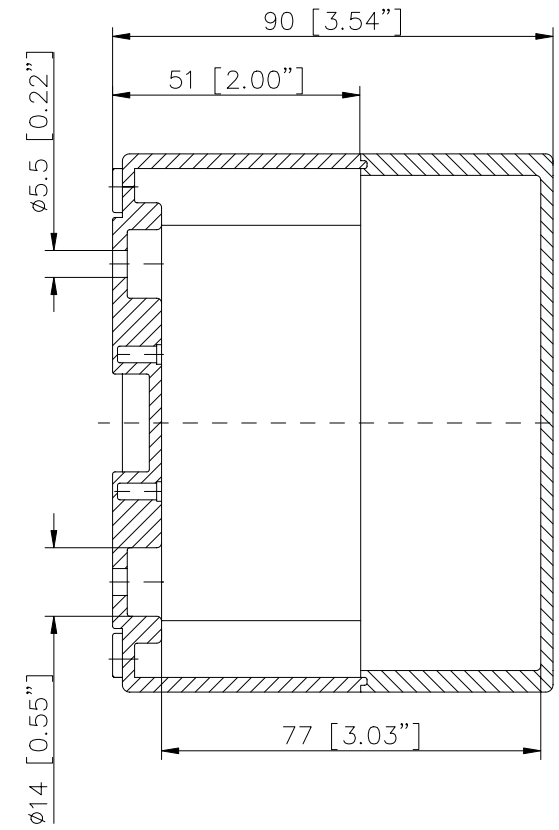

Kompaktgehäuse ECO 05-9/ 05-9 t
Bestell-Nr. 60.111121/ 60.111122