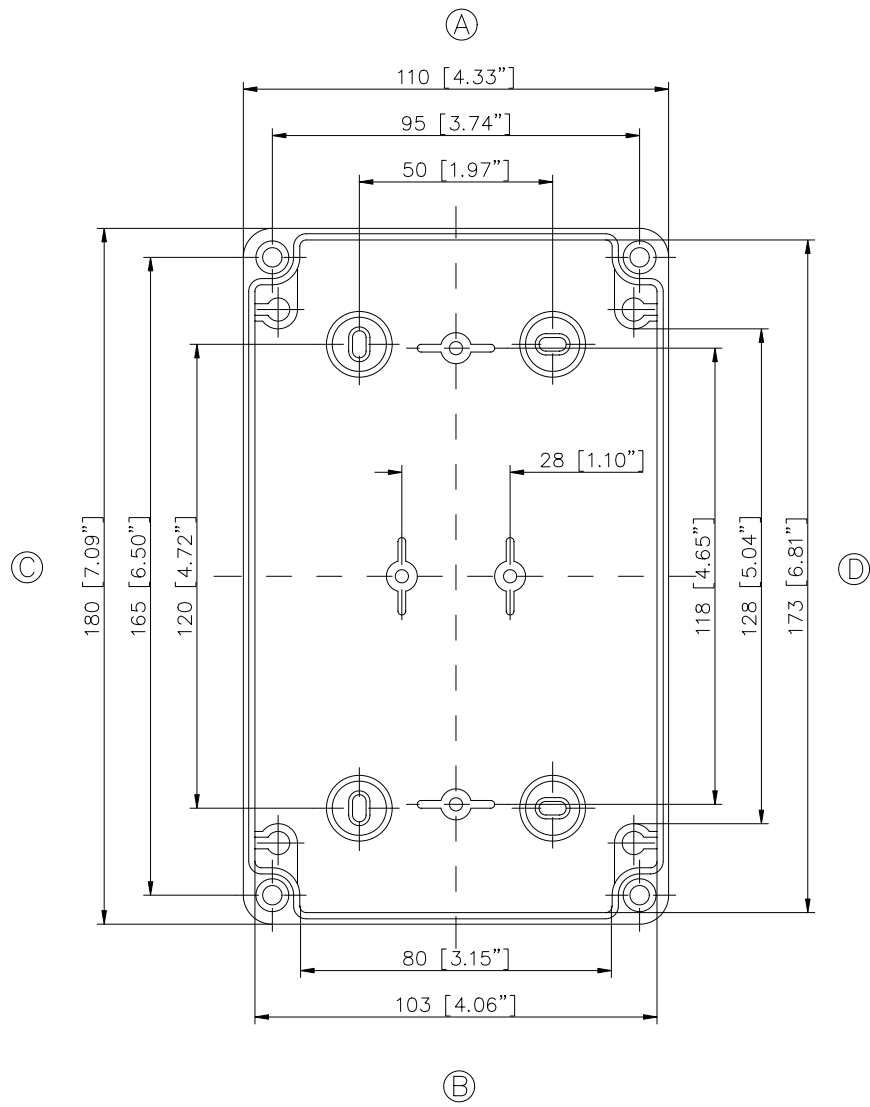

Kompaktgehäuse ECO 08-11/ 08-11 t
Bestell-Nr. 60.111821/ 60.111822