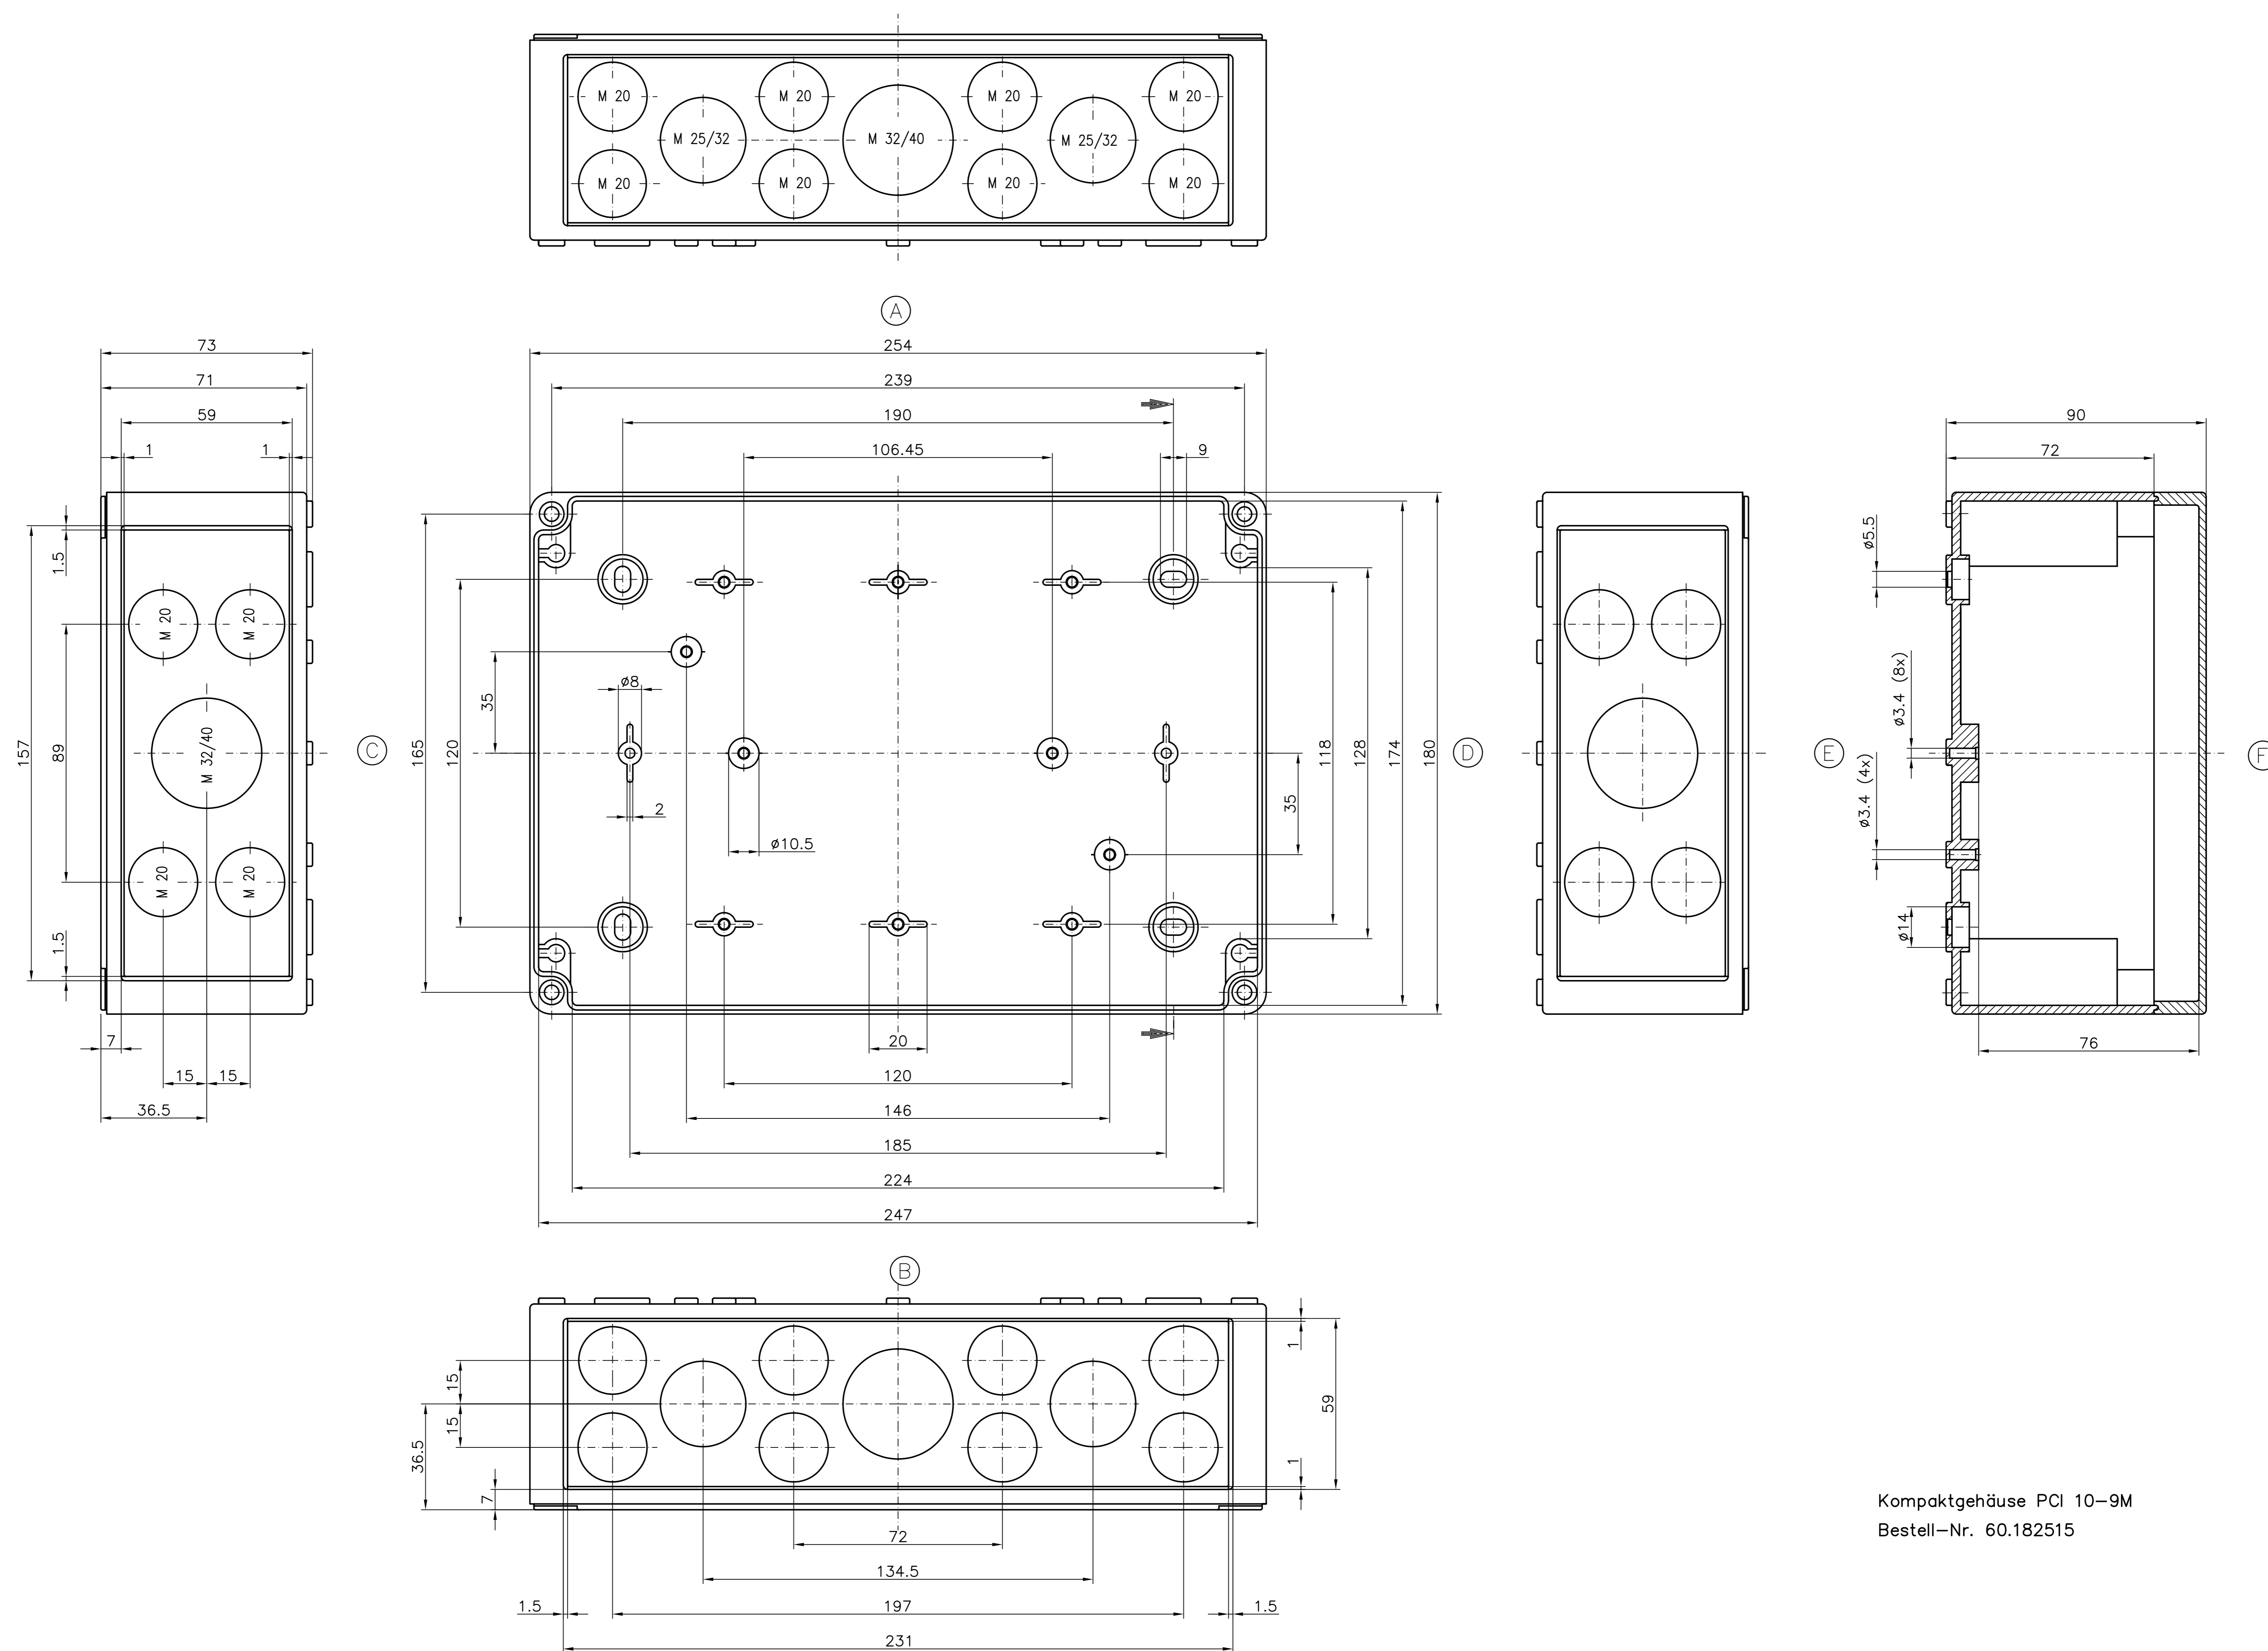

Kompaktgehäuse PCI 10-9M
Bestell-Nr. 60.182515