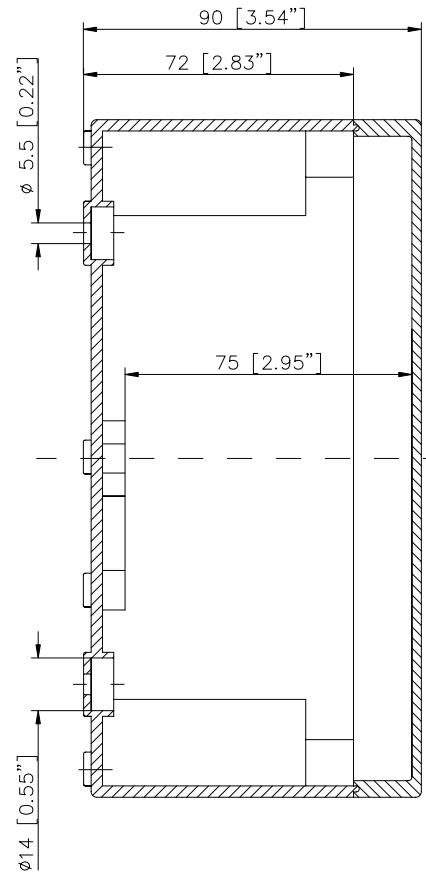

Kompaktgehäuse ECO 08-9/ 08-9 t
Bestell-Nr. 60.111811/ 60.111812