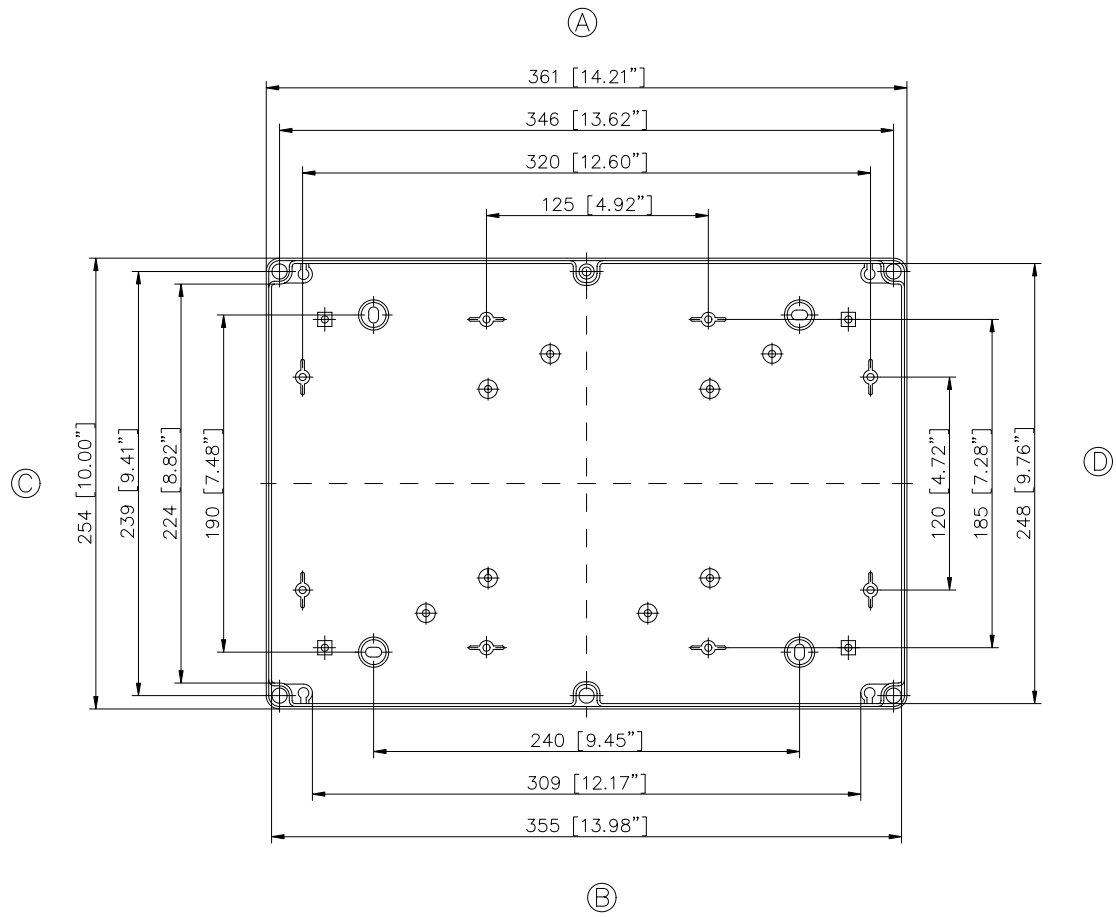

ⓓ

Kompaktgehäuse ECO 11-16/ 11-16 t
Bestell-Nr. 60.253621/ 60.253622