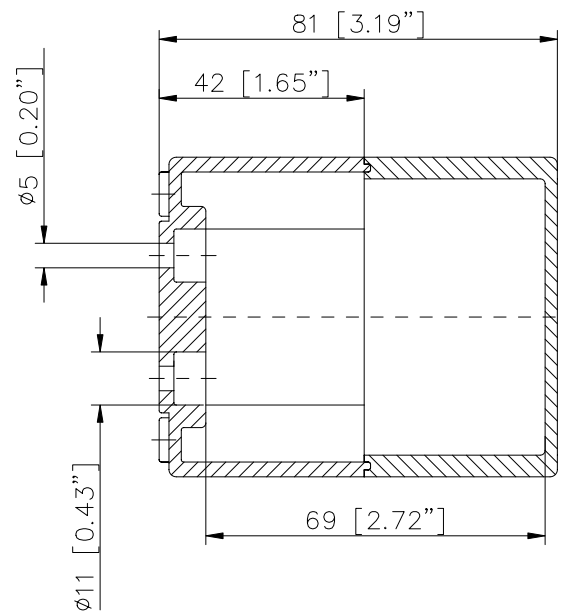

Kompaktgehäuse ECO 01-6
Bestell-Nr. 60.070711

Kompaktgehäuse ECO 01-8
Bestell-Nr. 60.070721