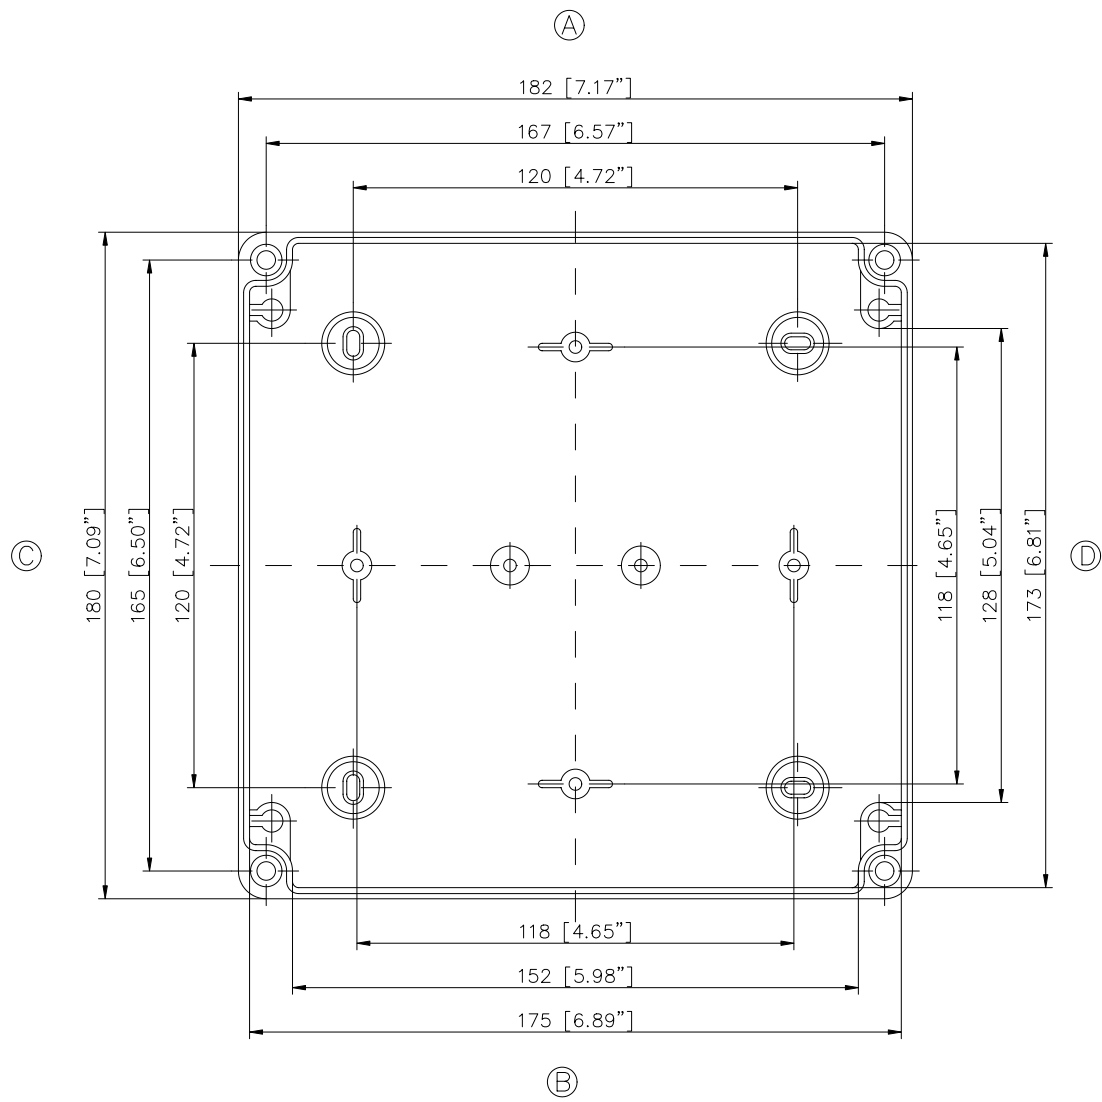

Kompaktgehäuse ECO 07-6/ 07-6 t
 Bestell-Nr. 60.091811/ 60.091812

Kompaktgehäuse ECO 07-8/ 07-8 t
 Bestell-Nr. 60.091821/ 60.091822

Kompaktgehäuse ECO 08-9/ 08-9 t
 Bestell-Nr. 60.111811/ 60.111812

Kompaktgehäuse ECO 08-11/ 08-11 t
 Bestell-Nr. 60.111821/ 60.111822