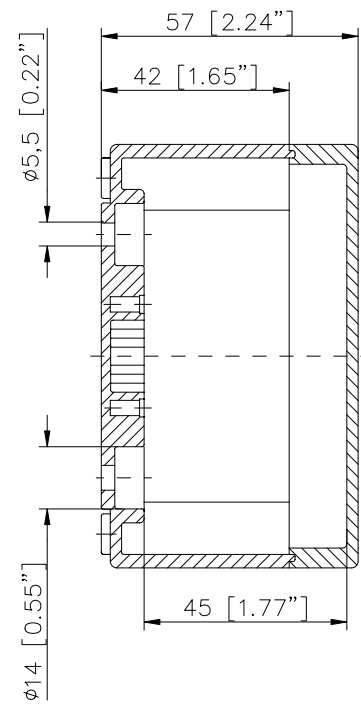

Kompaktgehäuse ECO 03-8/ 03-8 t
Bestell-Nr. 60.090921/ 60.090922