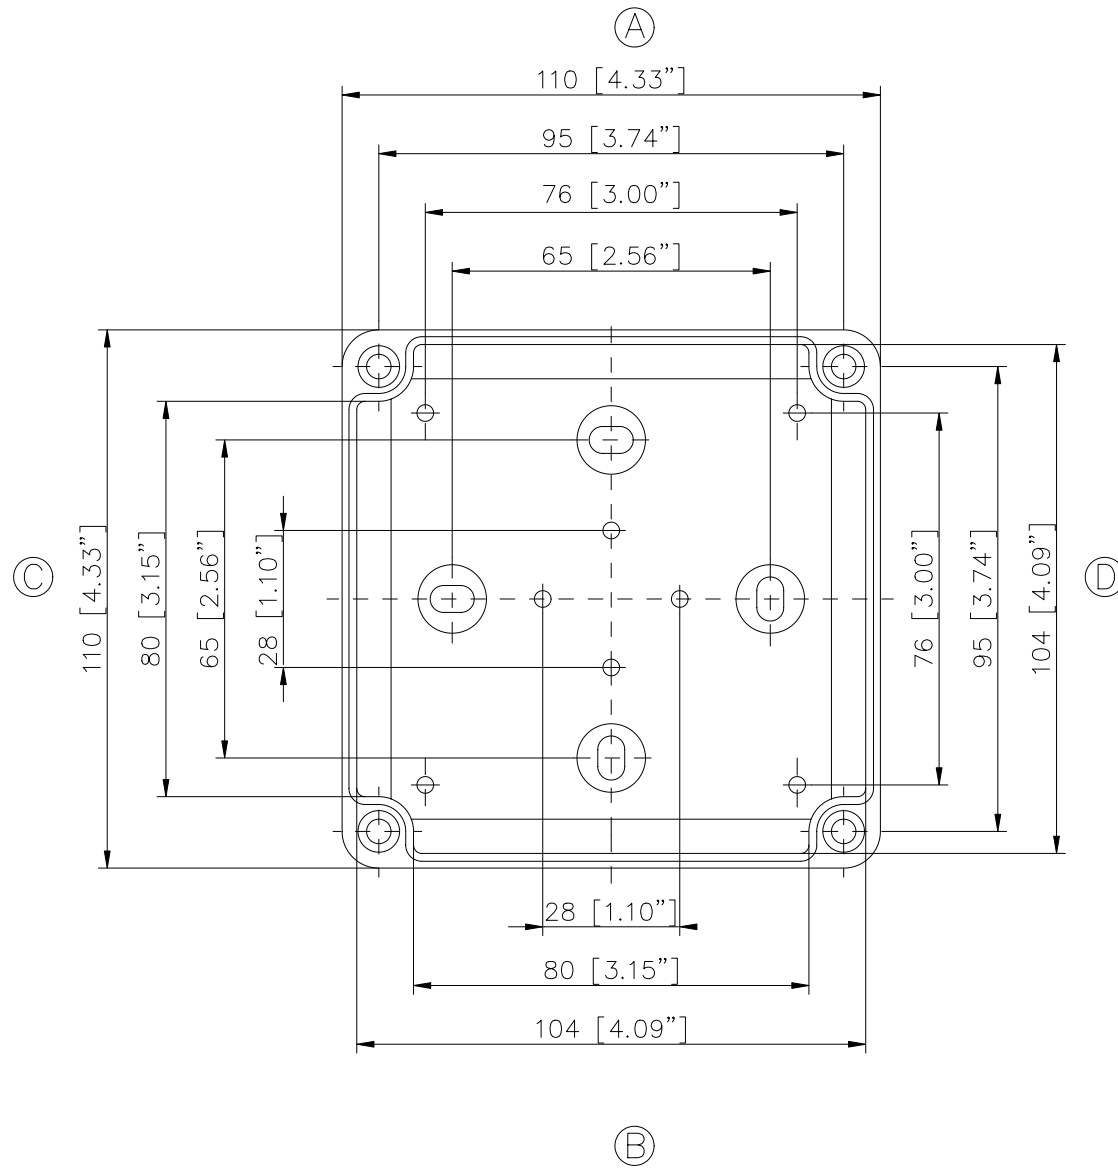

Kompaktgehäuse ECO 05-9/ 05-9 t
Bestell-Nr. 60.111121/ 60.111122