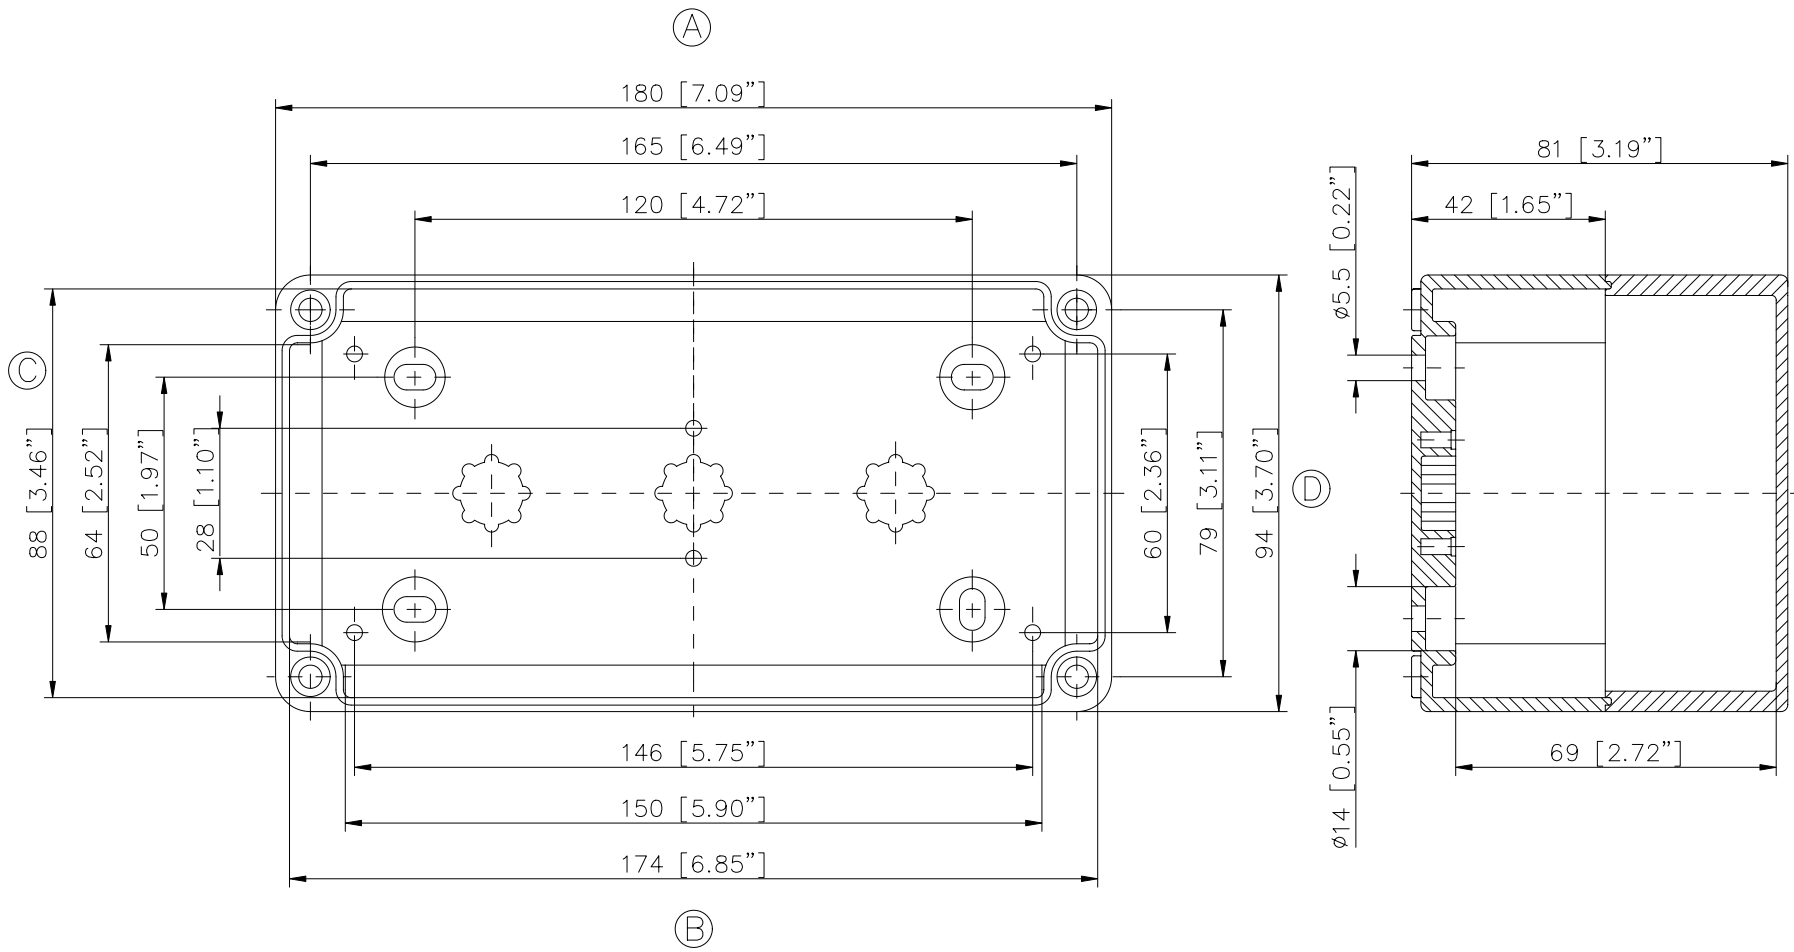

Kompaktgehäuse ECO 07-8/ 07-8 t
Bestell-Nr. 60.091821/ 60.091822