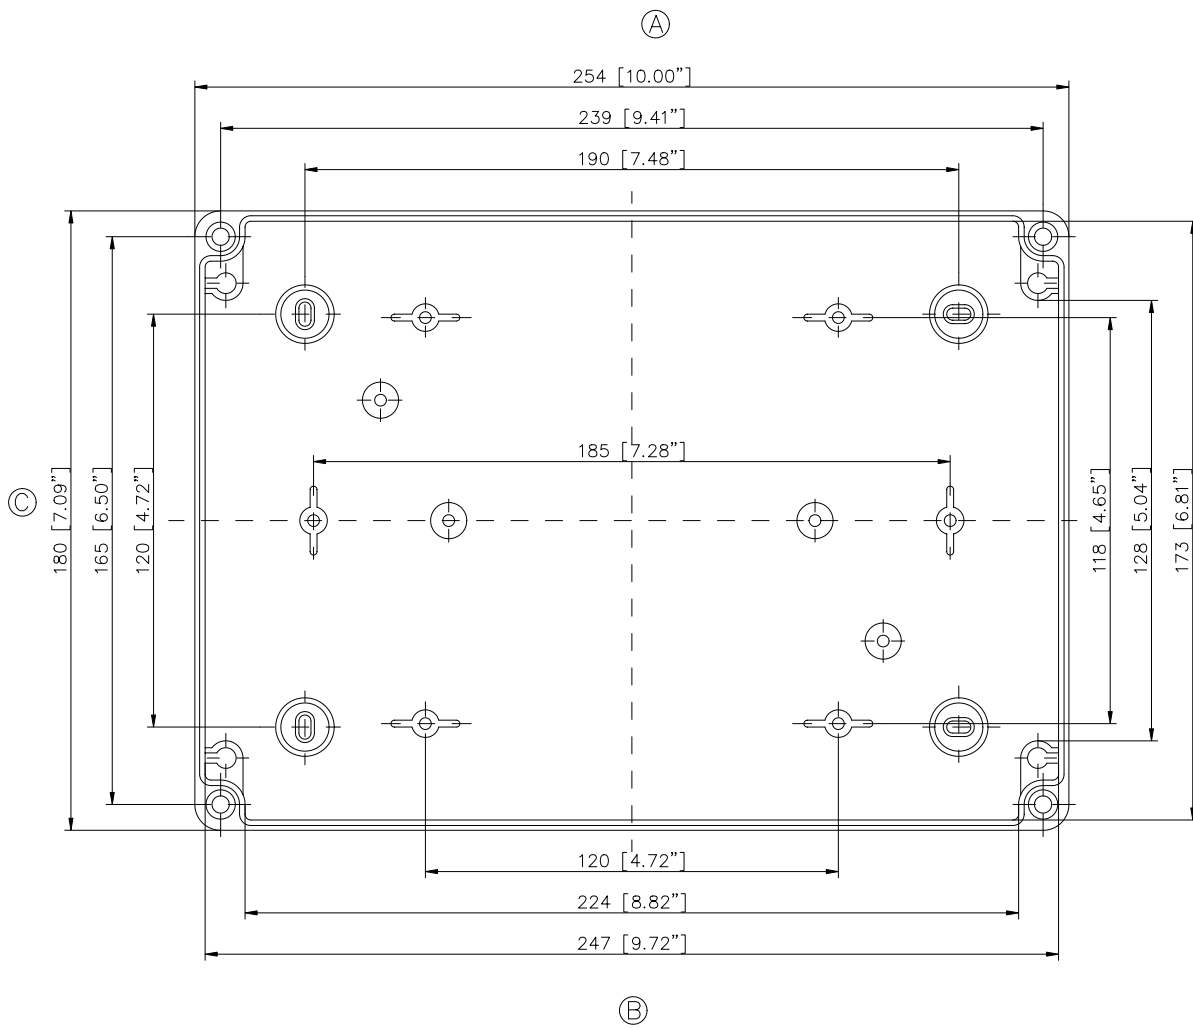

Kompaktgehäuse ECO 10-16/ 10-16 t
Bestell-Nr. 60.182531/ 60.182532