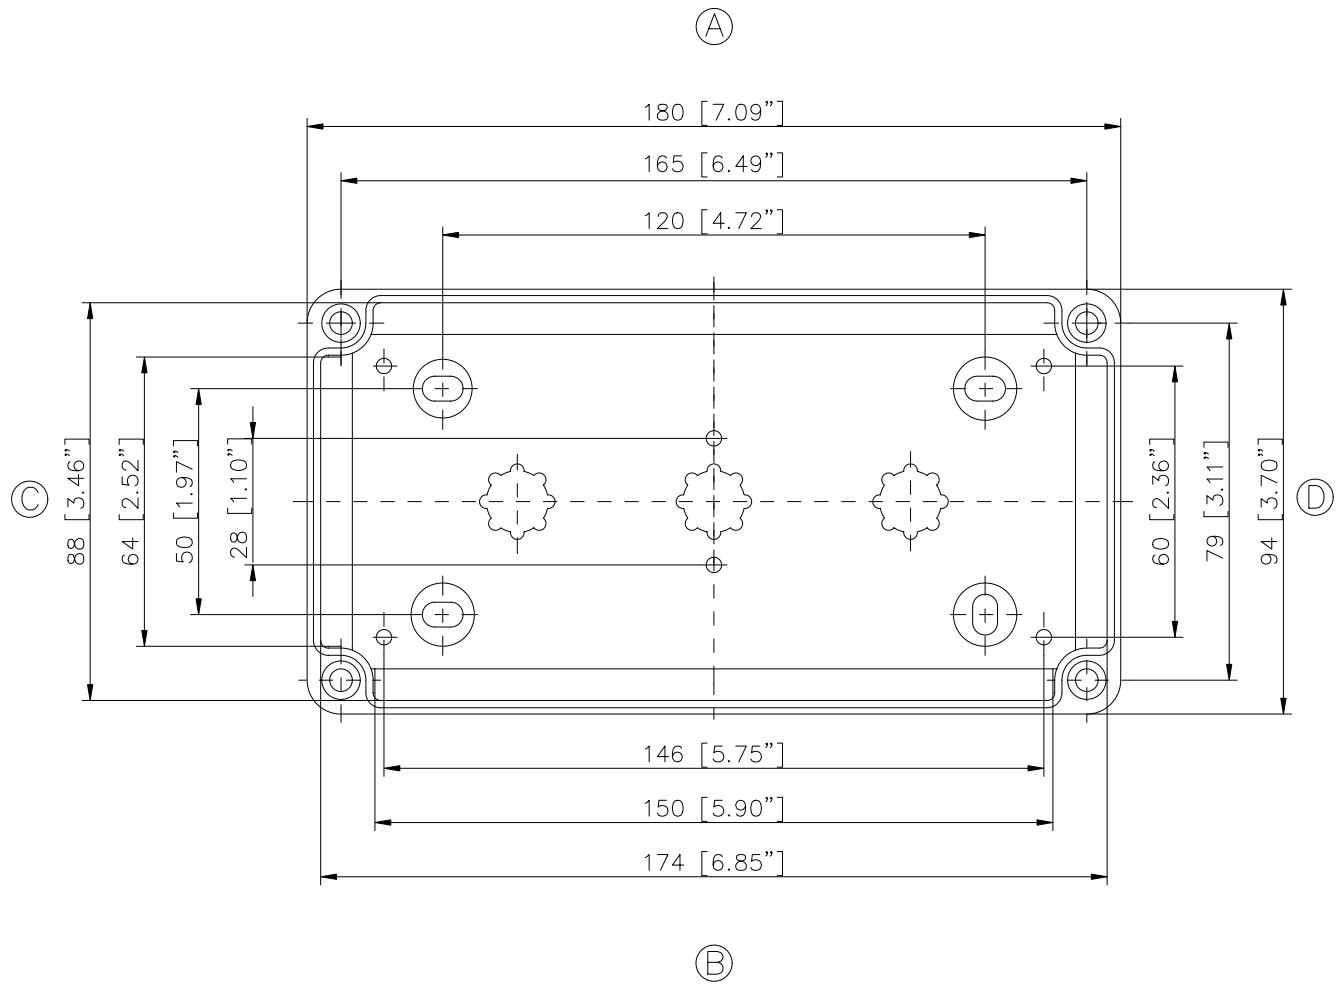

Kompaktgehäuse ECO 07-6/ 07-6 t
Bestell-Nr. 60.091811/ 60.091812