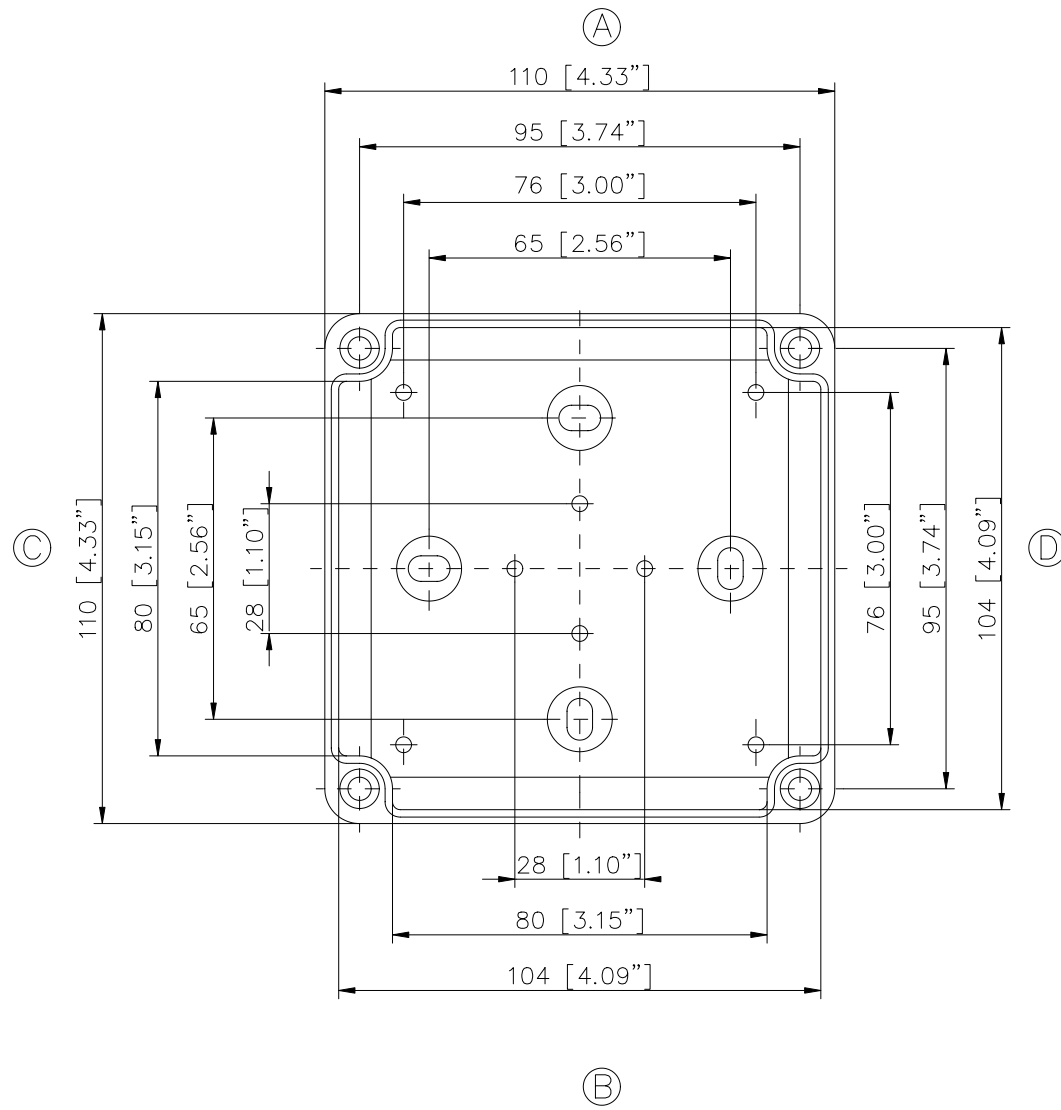

Kompaktgehäuse ECO 05-7/ 05-7 t
Bestell-Nr. 60.111111/ 60.111112