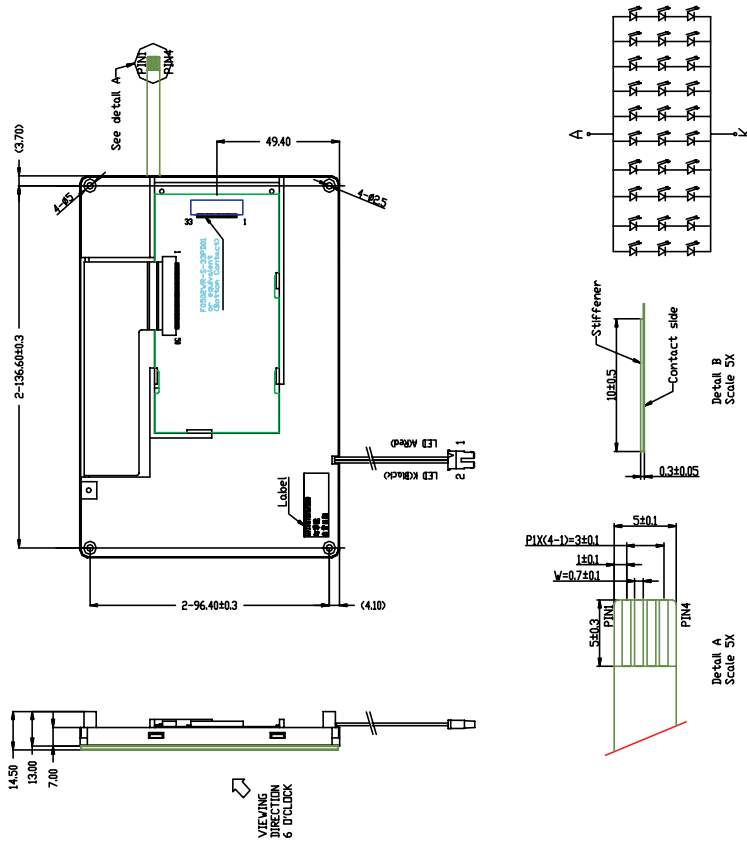

HDA570V-GH

Dimensional Drawing

5.7", VGA, TFT, Transmissive Color, White LED Backlight

NO TOUCH SCREEN OPTION

PIN ASSIGNMENT:

1.VSS	11.R5	21.B1	31.VSS
2.CLK	12.VSS	22.B2	32.NC
3.IHS	13.G0	23.B3	33.VSS
4.IVS	14.G1	24.B4	
5.VSS	15.G2	25.B5	
6.R0	16.G3	26.VSS	
7.R1	17.G4	27.DEN	
8.R2	18.G5	28.VCC	
9.R3	19.VSS	29.VCC	
10.R4	20.B0	30.REV	

TOUCH SCREEN OPTION

PIN ASSIGNMENT:

1.VSS	11.R5	21.B1	31.VSS
2.CLK	12.VSS	22.B2	32.MC
3.IHS	13.G0	23.B3	33.VSS
4.IVS	14.G1	24.B4	
5.VSS	15.G2	25.B5	
6.R0	16.G3	26.VSS	
7.R1	17.G4	27.DEN	
8.R2	18.G5	28.VCC	
9.R3	19.VSS	29.VCC	
10.R4	20.B0	30.REV	