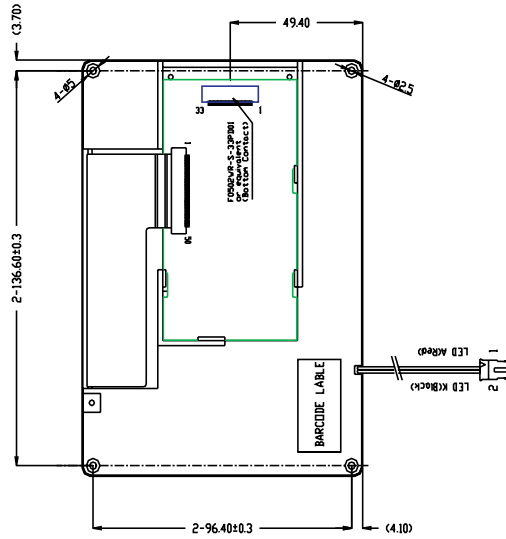

HDA570V-GH

Dimensional Drawing

5.7", VGA, TFT, Transmissive Color, White LED Backlight

NO TOUCH SCREEN OPTION

PIN ASSIGNMENT:

1.VSS	11.R5	21.B1	31.VSS
2.CLK	12.VSS	22.B2	32.NC
3.IHS	13.G0	23.B3	33.VSS
4.IVS	14.G1	24.B4	
5.VSS	15.G2	25.B5	
6.R0	16.G3	26.VSS	
7.R1	17.G4	27.DEN	
8.R2	18.G5	28.VCC	
9.R3	19.VSS	29.VCC	
10.R4	20.B0	30.REV	

TOUCH SCREEN OPTION

PIN ASSIGNMENT:

1.VSS	11.R5	21.B1	31.VSS
2.CLK	12.VSS	22.B2	32.MC
3.IHS	13.G0	23.B3	33.VSS
4.IVS	14.G1	24.B4	
5.VSS	15.G2	25.B5	
6.R0	16.G3	26.VSS	
7.R1	17.G4	27.DEN	
8.R2	18.G5	28.VCC	
9.R3	19.VSS	29.VCC	
10.R4	20.B0	30.REV	