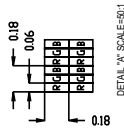

HDA570V-GH

Dimensional Drawing

5.7", VGA, TFT, Transmissive Color, White LED Backlight

NO TOUCH SCREEN OPTION

PIN ASSIGNMENT:

1.VSS	11.R5	21.B1	31.VSS
2.CLK	12.VSS	22.B2	32.NC
3.IHS	13.G0	23.B3	33.VSS
4.IVS	14.G1	24.B4	
5.VSS	15.G2	25.B5	
6.R0	16.G3	26.VSS	
7.R1	17.G4	27.DEN	
8.R2	18.G5	28.VCC	
9.R3	19.VSS	29.VCC	
10.R4	20.B0	30.REV	

TOUCH SCREEN OPTION

PIN ASSIGNMENT:

1.VSS	11.R5	21.B1	31.VSS
2.CLK	12.VSS	22.B2	32.MC
3.IHS	13.G0	23.B3	33.VSS
4.IVS	14.G1	24.B4	
5.VSS	15.G2	25.B5	
6.R0	16.G3	26.VSS	
7.R1	17.G4	27.DEN	
8.R2	18.G5	28.VCC	
9.R3	19.VSS	29.VCC	
10.R4	20.B0	30.REV	