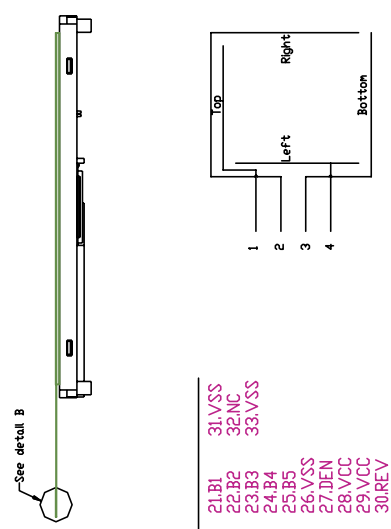

HDA570V-GH

Dimensional Drawing

5.7", VGA, TFT, Transmissive Color, White LED Backlight

NO TOUCH SCREEN OPTION

PIN ASSIGNMENT:

1.VSS	11.R5	21.B1	31.VSS
2.CLK	12.VSS	22.B2	32.NC
3.IHS	13.G0	23.B3	33.VSS
4.IVS	14.G1	24.B4	
5.VSS	15.G2	25.B5	
6.R0	16.G3	26.VSS	
7.R1	17.G4	27.DEN	
8.R2	18.G5	28.VCC	
9.R3	19.VSS	29.VCC	
10.R4	20.B0	30.REV	

TOUCH SCREEN OPTION

PIN ASSIGNMENT:

1.VSS	11.R5	21.B1	31.VSS
2.CLK	12.VSS	22.B2	32.MC
3.IHS	13.G0	23.B3	33.VSS
4.IVS	14.G1	24.B4	
5.VSS	15.G2	25.B5	
6.R0	16.G3	26.VSS	
7.R1	17.G4	27.DEN	
8.R2	18.G5	28.VCC	
9.R3	19.VSS	29.VCC	
10.R4	20.B0	30.REV	