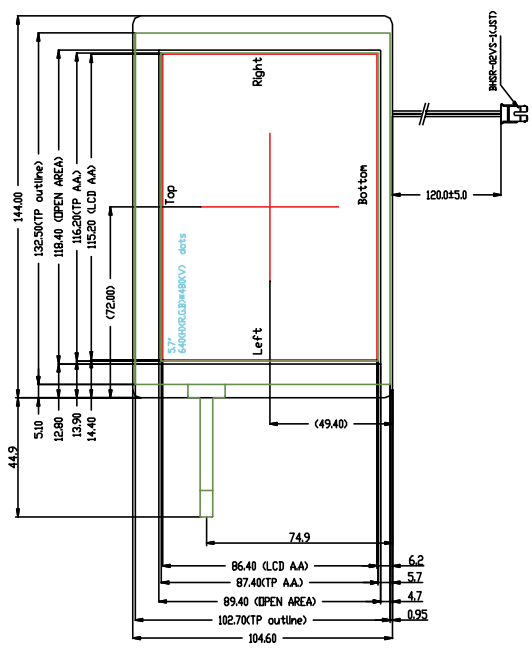

HDA570V-GH

Dimensional Drawing

5.7", VGA, TFT, Transmissive Color, White LED Backlight

NO TOUCH SCREEN OPTION

PIN ASSIGNMENT:

1.VSS	11.R5	21.B1	31.VSS
2.CLK	12.VSS	22.B2	32.NC
3.IHS	13.G0	23.B3	33.VSS
4.IVS	14.G1	24.B4	
5.VSS	15.G2	25.B5	
6.R0	16.G3	26.VSS	
7.R1	17.G4	27.DEN	
8.R2	18.G5	28.VCC	
9.R3	19.VSS	29.VCC	
10.R4	20.B0	30.REV	

TOUCH SCREEN OPTION

PIN ASSIGNMENT:

1.VSS	11.R5	21.B1	31.VSS
2.CLK	12.VSS	22.B2	32.MC
3.IHS	13.G0	23.B3	33.VSS
4.IVS	14.G1	24.B4	
5.VSS	15.G2	25.B5	
6.R0	16.G3	26.VSS	
7.R1	17.G4	27.DEN	
8.R2	18.G5	28.VCC	
9.R3	19.VSS	29.VCC	
10.R4	20.B0	30.REV	