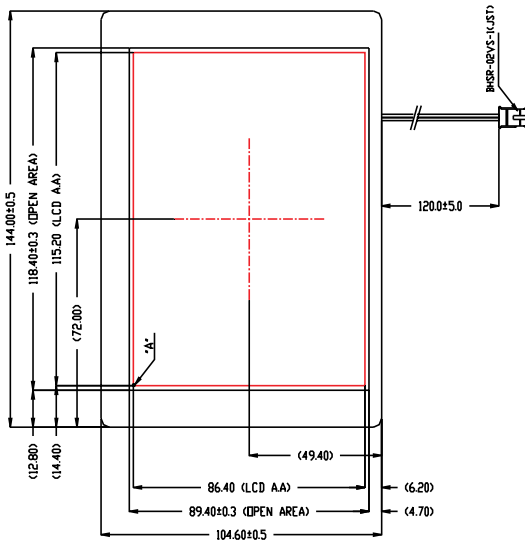

HDA570V-GH

Dimensional Drawing

5.7", VGA, TFT, Transmissive Color, White LED Backlight

NO TOUCH SCREEN OPTION

PIN ASSIGNMENT:

1.VSS	11.R5	21.B1	31.VSS
2.CLK	12.VSS	22.B2	32.NC
3.IHS	13.G0	23.B3	33.VSS
4.IVS	14.G1	24.B4	
5.VSS	15.G2	25.B5	
6.R0	16.G3	26.VSS	
7.R1	17.G4	27.DEN	
8.R2	18.G5	28.VCC	
9.R3	19.VSS	29.VCC	
10.R4	20.B0	30.REV	

TOUCH SCREEN OPTION

PIN ASSIGNMENT:

1.VSS	11.R5	21.B1	31.VSS
2.CLK	12.VSS	22.B2	32.MC
3.IHS	13.G0	23.B3	33.VSS
4.IVS	14.G1	24.B4	
5.VSS	15.G2	25.B5	
6.R0	16.G3	26.VSS	
7.R1	17.G4	27.DEN	
8.R2	18.G5	28.VCC	
9.R3	19.VSS	29.VCC	
10.R4	20.B0	30.REV	