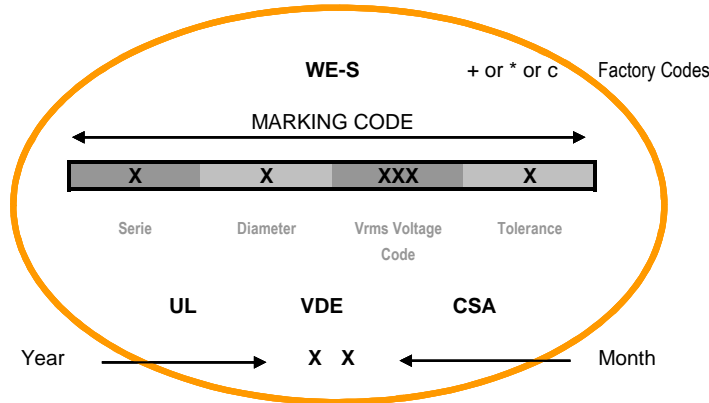

Kunde / customer :
Artikelnummer / part number : **820 551 406**
Bezeichnung :
description : **Disk Varistor Standard WE-VD**   DIAM: **5** mm

C Markierung / Marking Spec. :

MARKING

Würth Elektronik

Characteristic

Certification

Date Code

GENERAL CHARACTERISTICS

Max. reponse time	25 n sec
Operating temperature:	-40 to +85°C
Insulation resistance (500VDC):	Over 1000 MΩ

LEAD FREE SOLDERING

Solder	Tin 100%
Soldering temper ature at	255°C +/-5 °C
Profile soldering	270°C during 10s

D Verpackung / Packaging:

QUANTITY PER PACKING UNIT

Diameter	Ø 5		Ø 7		Ø 10		Ø 14		Ø 20	
	Bulk	Reel	Bulk	Reel	Bulk	Reel	Bulk	Reel	Bulk	Reel
Voltage Serie	(Box)		(Box)		(Box)		(Box)		(Box)	
110 ~ 300	5 000	1 500	5 000	1 500	2 500	1 000	1 500	750	750	500
350 ~ 400	5 000	1 500	5 000	1 500	2 500	1 000	1 500	750	750	500
500 ~ 210	5 000	1 500	5 000	1 500	2 500	1 000	1 500	750	750	500
230 ~ 250	5 000	1 500	5 000	1 500	2 500	1 000	1 500	750	750	500
271 ~ 301	5 000	1 500	5 000	1 000	2 500	750	1 500	750	750	500
321 ~ 461	4 000	1 000	4 000	1 000	1 500	500	750	500	450	500
481 ~ 102	-	-	-	-	-	-	1 500	500	750	500

QUANTITY PER CARTON UNIT

Packaging	Bulk (Box)	Reel	Reel Ø 14 / 20
Box size	290 x 155 x 110	350 x 350 x 108	350 x 350 x 7
Carton size	310 x 328 x 250	371 x 371 x 590	370 x 370 x 468
One carton with	4 boxes	5 boxes (10 reels)	6 boxes