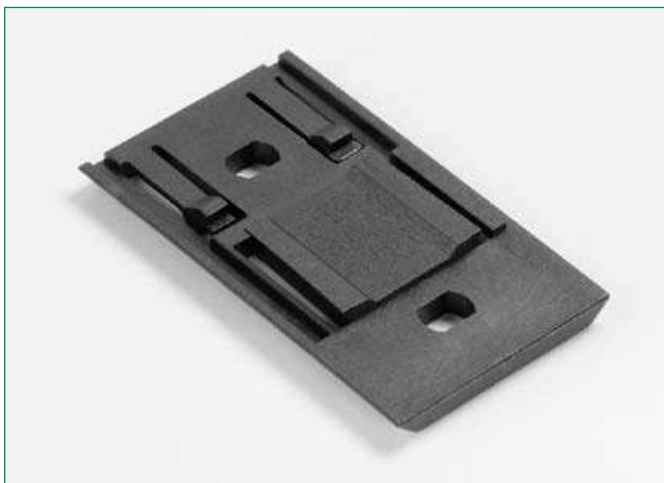

RoHS

Dimensions in mm / Maße in mm

Part Number / Artikel-Nr.	Remarks / Bemerkungen
03540514Z (40 pcs.)	-

Mounting Leg

RoHS

Dimensions in mm / Maße in mm

Part Number / Artikel-Nr.	Remarks / Bemerkungen
03540541Z (50 pcs.)	2.50 Inch / 63.5mm
03540518Z (50 pcs.)	3 Inch / 76.2mm

Mounting Accessories - Flush Mounting Leg

RoHS

Dimensions in mm / Maße in mm

Part Number / Artikel-Nr.	Remarks / Bemerkungen
03540519Z (50 pcs.)	—

Side Mounting Bracket

RoHS

Dimensions in mm / Maße in mm

Part Number / Artikel-Nr.	Remarks / Bemerkungen
03540540Z (50 pcs.)	—