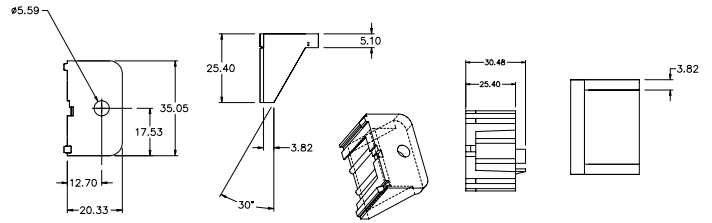

Part Number / Artikel-Nr.	Remarks / Bemerkungen
03540515Z (10 pcs.)	0.75 Inch / 19mm
03540516Z (10 pcs.)	1 Inch / 25.4mm
03540517Z (10 pcs.)	1.25 Inch / 31.7mm

Assembly/Mounting Accessories

Mounting Accessories - Mounting Module

RoHS

Dimensions in mm / Maße in mm

Part Number / Artikel-Nr.	Remarks / Bemerkungen
03540514Z (40 pcs.)	-

Mounting Leg

RoHS

Dimensions in mm / Maße in mm

Part Number / Artikel-Nr.	Remarks / Bemerkungen
03540541Z (50 pcs.)	2.50 Inch / 63.5mm
03540518Z (50 pcs.)	3 Inch / 76.2mm

Mounting Accessories - Flush Mounting Leg

RoHS

Dimensions in mm / Maße in mm

Part Number / Artikel-Nr.	Remarks / Bemerkungen
03540519Z (50 pcs.)	—

Side Mounting Bracket

RoHS

Dimensions in mm / Maße in mm

Part Number / Artikel-Nr.	Remarks / Bemerkungen
03540540Z (50 pcs.)	—