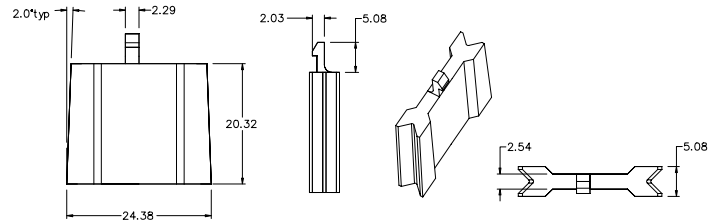

Assembly Accessories - BLOK LOKS™

RoHS

Dimensions in mm / Maße in mm

Part Number / Artikel-Nr.	Remarks / Bemerkungen
03540523Z (250 pcs.)	-

Mounting Accessories - Mounting Standoffs

RoHS

Dimensions in mm / Maße in mm

Part Number / Artikel-Nr.	Remarks / Bemerkungen
03540515Z (10 pcs.)	0.75 Inch / 19mm
03540516Z (10 pcs.)	1 Inch / 25.4mm
03540517Z (10 pcs.)	1.25 Inch / 31.7mm

Assembly/Mounting Accessories

Mounting Accessories - Mounting Module

RoHS

Dimensions in mm / Maße in mm

Part Number / Artikel-Nr.	Remarks / Bemerkungen
03540514Z (40 pcs.)	-

Mounting Leg

RoHS

Dimensions in mm / Maße in mm

Part Number / Artikel-Nr.	Remarks / Bemerkungen
03540541Z (50 pcs.)	2.50 Inch / 63.5mm
03540518Z (50 pcs.)	3 Inch / 76.2mm

Mounting Accessories - Flush Mounting Leg

RoHS

Dimensions in mm / Maße in mm

Part Number / Artikel-Nr.	Remarks / Bemerkungen
03540519Z (50 pcs.)	—

Side Mounting Bracket

RoHS

Dimensions in mm / Maße in mm

Part Number / Artikel-Nr.	Remarks / Bemerkungen
03540540Z (50 pcs.)	—