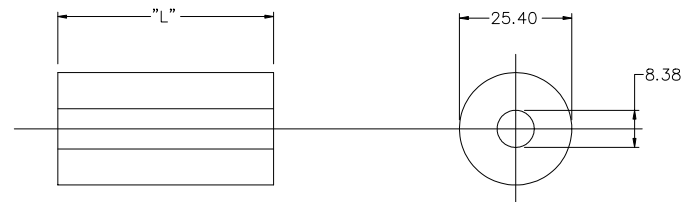

Assembly Accessories - BLOK LOKS™

RoHS

Dimensions in mm / Maße in mm

Part Number / Artikel-Nr.	Remarks / Bemerkungen
03540523Z (250 pcs.)	-

Mounting Accessories - Mounting Standoffs

RoHS

Dimensions in mm / Maße in mm

Part Number / Artikel-Nr.	Remarks / Bemerkungen
03540515Z (10 pcs.)	0.75 Inch / 19mm
03540516Z (10 pcs.)	1 Inch / 25.4mm
03540517Z (10 pcs.)	1.25 Inch / 31.7mm

Assembly/Mounting Accessories

Mounting Accessories - Mounting Module

RoHS

Dimensions in mm / Maße in mm

Part Number / Artikel-Nr.	Remarks / Bemerkungen
03540514Z (40 pcs.)	-

Mounting Leg

RoHS

Dimensions in mm / Maße in mm

Part Number / Artikel-Nr.	Remarks / Bemerkungen
03540541Z (50 pcs.)	2.50 Inch / 63.5mm
03540518Z (50 pcs.)	3 Inch / 76.2mm

Mounting Accessories - Flush Mounting Leg

RoHS

Dimensions in mm / Maße in mm

Part Number / Artikel-Nr.	Remarks / Bemerkungen
03540519Z (50 pcs.)	—

Side Mounting Bracket

RoHS

Dimensions in mm / Maße in mm

Part Number / Artikel-Nr.	Remarks / Bemerkungen
03540540Z (50 pcs.)	—