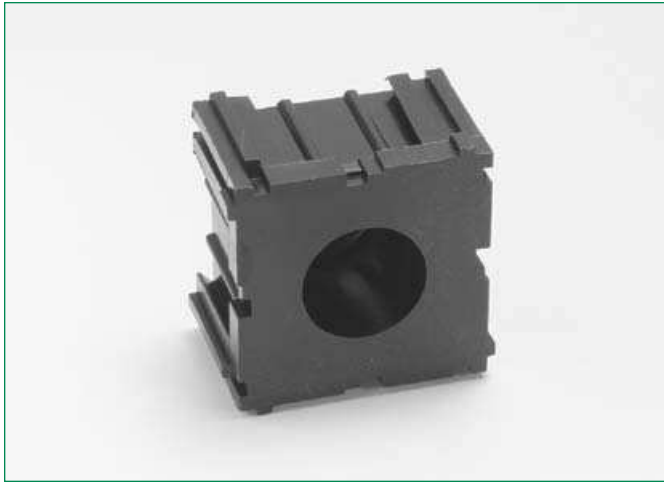

Assembly Accessories - BLOK LOKS™

RoHS

Dimensions in mm / Maße in mm

Part Number / Artikel-Nr.	Remarks / Bemerkungen
03540523Z (250 pcs.)	-

Mounting Accessories - Mounting Standoffs

RoHS

Dimensions in mm / Maße in mm

Part Number / Artikel-Nr.	Remarks / Bemerkungen
03540515Z (10 pcs.)	0.75 Inch / 19mm
03540516Z (10 pcs.)	1 Inch / 25.4mm
03540517Z (10 pcs.)	1.25 Inch / 31.7mm

Assembly/Mounting Accessories

Mounting Accessories - Mounting Module

RoHS

Dimensions in mm / Maße in mm

Part Number / Artikel-Nr.	Remarks / Bemerkungen
03540514Z (40 pcs.)	-

Mounting Leg

RoHS

Dimensions in mm / Maße in mm

Part Number / Artikel-Nr.	Remarks / Bemerkungen
03540541Z (50 pcs.)	2.50 Inch / 63.5mm
03540518Z (50 pcs.)	3 Inch / 76.2mm

Mounting Accessories - Flush Mounting Leg

RoHS

Dimensions in mm / Maße in mm

Part Number / Artikel-Nr.	Remarks / Bemerkungen
03540519Z (50 pcs.)	—

Side Mounting Bracket

RoHS

Dimensions in mm / Maße in mm

Part Number / Artikel-Nr.	Remarks / Bemerkungen
03540540Z (50 pcs.)	—