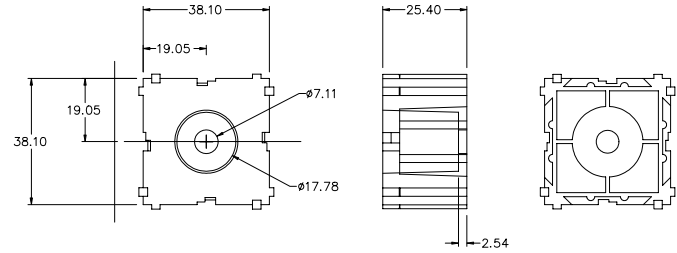

Assembly Accessories - BLOK LOKS™

RoHS

Dimensions in mm / Maße in mm

Part Number / Artikel-Nr.	Remarks / Bemerkungen
03540523Z (250 pcs.)	-

Mounting Accessories - Mounting Standoffs

RoHS

Dimensions in mm / Maße in mm

Part Number / Artikel-Nr.	Remarks / Bemerkungen
03540515Z (10 pcs.)	0.75 Inch / 19mm
03540516Z (10 pcs.)	1 Inch / 25.4mm
03540517Z (10 pcs.)	1.25 Inch / 31.7mm

Assembly/Mounting Accessories

Mounting Accessories - Mounting Module

RoHS

Dimensions in mm / Maße in mm

Part Number / Artikel-Nr.	Remarks / Bemerkungen
03540514Z (40 pcs.)	-

Mounting Leg

RoHS

Dimensions in mm / Maße in mm

Part Number / Artikel-Nr.	Remarks / Bemerkungen
03540541Z (50 pcs.)	2.50 Inch / 63.5mm
03540518Z (50 pcs.)	3 Inch / 76.2mm

Mounting Accessories - Flush Mounting Leg

RoHS

Dimensions in mm / Maße in mm

Part Number / Artikel-Nr.	Remarks / Bemerkungen
03540519Z (50 pcs.)	—

Side Mounting Bracket

RoHS

Dimensions in mm / Maße in mm

Part Number / Artikel-Nr.	Remarks / Bemerkungen
03540540Z (50 pcs.)	—