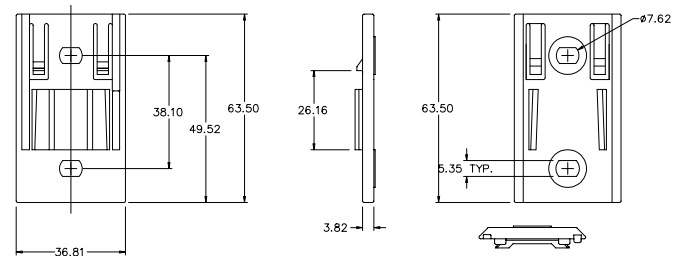

Part Number / Artikel-Nr.	Remarks / Bemerkungen
03540515Z (10 pcs.)	0.75 Inch / 19mm
03540516Z (10 pcs.)	1 Inch / 25.4mm
03540517Z (10 pcs.)	1.25 Inch / 31.7mm

Assembly/Mounting Accessories

Mounting Accessories - Mounting Module

RoHS

Dimensions in mm / Maße in mm

Part Number / Artikel-Nr.	Remarks / Bemerkungen
03540514Z (40 pcs.)	-

Mounting Leg

RoHS

Dimensions in mm / Maße in mm

Part Number / Artikel-Nr.	Remarks / Bemerkungen
03540541Z (50 pcs.)	2.50 Inch / 63.5mm
03540518Z (50 pcs.)	3 Inch / 76.2mm

Mounting Accessories - Flush Mounting Leg

RoHS

Dimensions in mm / Maße in mm

Part Number / Artikel-Nr.	Remarks / Bemerkungen
03540519Z (50 pcs.)	—

Side Mounting Bracket

RoHS

Dimensions in mm / Maße in mm

Part Number / Artikel-Nr.	Remarks / Bemerkungen
03540540Z (50 pcs.)	—