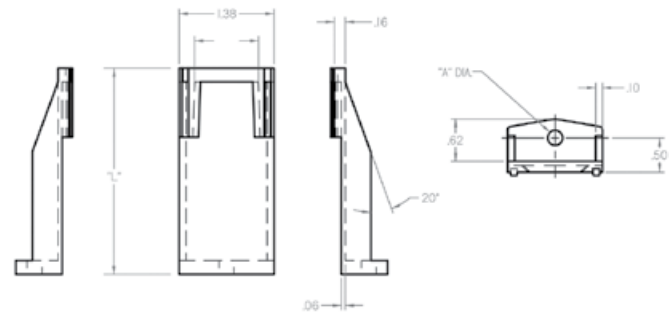

Assembly Accessories - BLOK LOKS™

RoHS

Dimensions in mm / Maße in mm

Part Number / Artikel-Nr.	Remarks / Bemerkungen
03540523Z (250 pcs.)	-

Mounting Accessories - Mounting Standoffs

RoHS

Dimensions in mm / Maße in mm

Part Number / Artikel-Nr.	Remarks / Bemerkungen
03540515Z (10 pcs.)	0.75 Inch / 19mm
03540516Z (10 pcs.)	1 Inch / 25.4mm
03540517Z (10 pcs.)	1.25 Inch / 31.7mm

Assembly/Mounting Accessories

Mounting Accessories - Mounting Module

RoHS

Dimensions in mm / Maße in mm

Part Number / Artikel-Nr.	Remarks / Bemerkungen
03540514Z (40 pcs.)	-

Mounting Leg

RoHS

Dimensions in mm / Maße in mm

Part Number / Artikel-Nr.	Remarks / Bemerkungen
03540541Z (50 pcs.)	2.50 Inch / 63.5mm
03540518Z (50 pcs.)	3 Inch / 76.2mm

Mounting Accessories - Flush Mounting Leg

RoHS

Dimensions in mm / Maße in mm

Part Number / Artikel-Nr.	Remarks / Bemerkungen
03540519Z (50 pcs.)	—

Side Mounting Bracket

RoHS

Dimensions in mm / Maße in mm

Part Number / Artikel-Nr.	Remarks / Bemerkungen
03540540Z (50 pcs.)	—